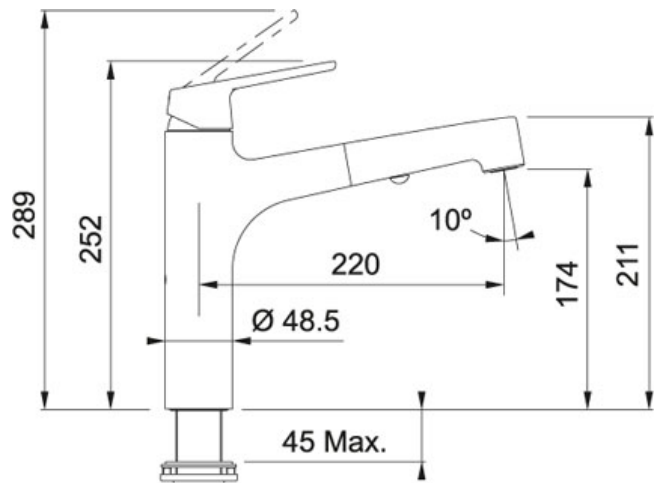

Sproeier Chroom | 301938

FAMILIE : Kranen | SERIE : Lift | MODEL : Sproeier | UITVOERING : Chroom

TECHNISCHE GEGEVENS

Uitvoering	Sproeier
Druk	Hoge druk
Openingen ø 35 mm	Ø 35 mm
Bediening	Bovenaan
Zwaaioek	120 °
Bediening	45/45
Overige kenmerken	Uitgerust met anti-terugslagklap vlg. EN 1717 Geleverd met versterking voor montage op RVS spoeltafels
Prijs	586,85 €
Artikelnummer	301938

SPECIFICATIES

	Laminaire straal		Beveiligd conform Belgaqua norm EN 1717
-------------------------------------------------------------------------------------	---------------------	-------------------------------------------------------------------------------------	-----------------------------------------------------