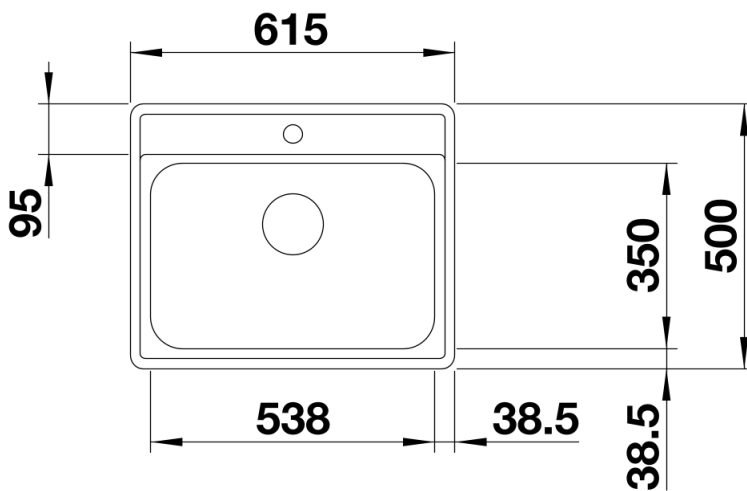

Technische productfiche LEMIS 6-IF

Item nr. 525108

Voordelen

- Moderne rechte lijnige vorm
- Maximale, ergonomische bakcapaciteit
- De ruime kraanrichel biedt veel plaats voor de mengkraan en andere functionele elementen
- Elegante vlakke IF-rand: voor inbouw van bovenaf of vlakbouw
- Korfventiel 3 ½"

Inbegrepen bij levering

- Plaatsbesparend afloopgarnituur
- korfventiel 3 ½"

Details

Bovenaanzicht

Uitgesneden

Vooranzicht

Zijaanzicht