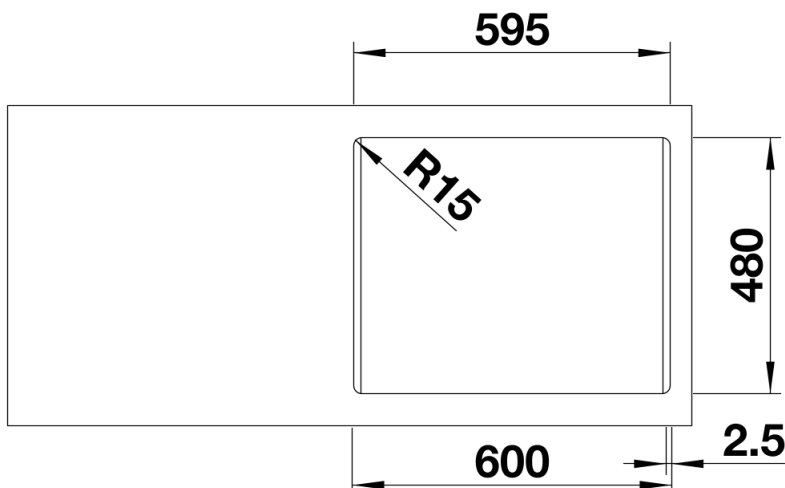

Technische productfiche LEMIS 6-IF

Item nr. 525108

Voordelen

- Moderne rechte lijnige vorm
- Maximale, ergonomische bakcapaciteit
- De ruime kraanrichel biedt veel plaats voor de mengkraan en andere functionele elementen
- Elegante vlakke IF-rand: voor inbouw van bovenaf of vlakbouw
- Korfventiel 3 ½"

Inbegrepen bij levering

- Plaatsbesparend afloopgarnituur
- korfventiel 3 ½"

Details

Bovenaanzicht

Uitgesneden

Vooranzicht

Zijaanzicht