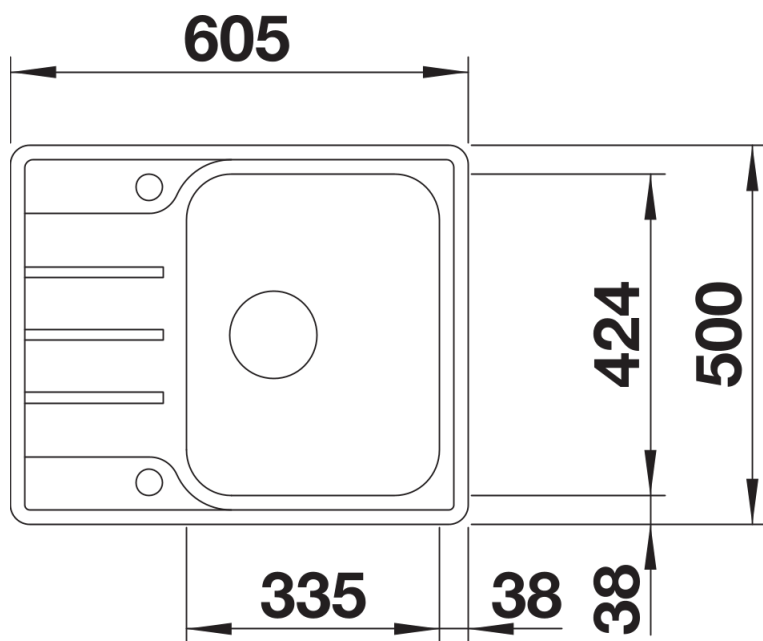

Technische productfiche LEMIS 45 S-IF Mini

Item nr. 525114

Voordelen

- Moderne rechte lijnige vorm
- Maximale bakcapaciteit voor meer functionaliteit
- Compact verlek
- Elegante vlakke IF-rand: voor inbouw van bovenaf of vlakbouw
- Spoeltafel omkeerbaar
- Korfventiel 3 ½"
- Met afloopbediening

Inbegrepen bij levering

- Plaatsbesparend afloopgarnituur
- korfventiel 3 ½" met afloopbediening (draaiknop)

Details

Bovenaanzicht

Uitgesneden

Vooraanzicht

Zijaanzicht