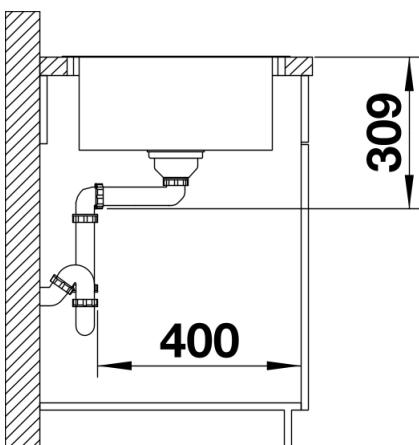

Technische productfiche LEMIS 45 S-IF Mini

Item nr. 525114

Voordelen

- Moderne rechte lijnige vorm
- Maximale bakcapaciteit voor meer functionaliteit
- Compact verlek
- Elegante vlakke IF-rand: voor inbouw van bovenaf of vlakbouw
- Spoeltafel omkeerbaar
- Korfventiel 3 ½"
- Met afloopbediening

Inbegrepen bij levering

- Plaatsbesparend afloopgarnituur
- korfventiel 3 ½" met afloopbediening (draaiknop)

Details

Bovenaanzicht

Uitgesneden

Vooraanzicht

Zijaanzicht