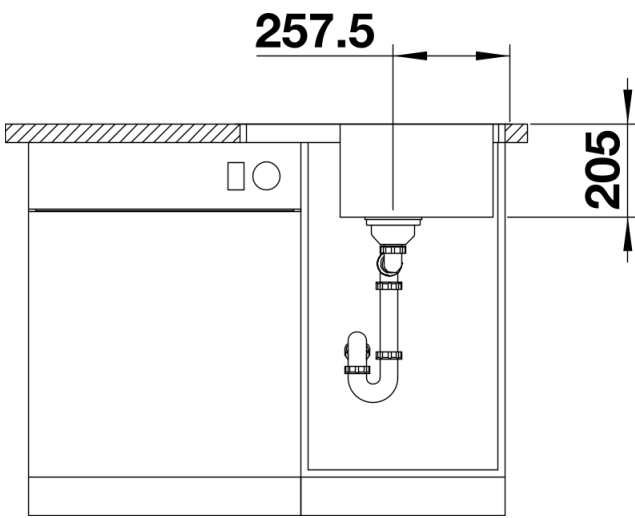

Technische productfiche LEMIS 45 S-IF Mini

Item nr. 525114

Voordelen

- Moderne rechte lijnige vorm
- Maximale bakcapaciteit voor meer functionaliteit
- Compact verlek
- Elegante vlakke IF-rand: voor inbouw van bovenaf of vlakbouw
- Spoeltafel omkeerbaar
- Korfventiel 3 ½"
- Met afloopbediening

Inbegrepen bij levering

- Plaatsbesparend afloopgarnituur
- korfventiel 3 ½" met afloopbediening (draaiknop)

Details

Bovenaanzicht

Uitgesneden

Vooraanzicht

Zijaanzicht