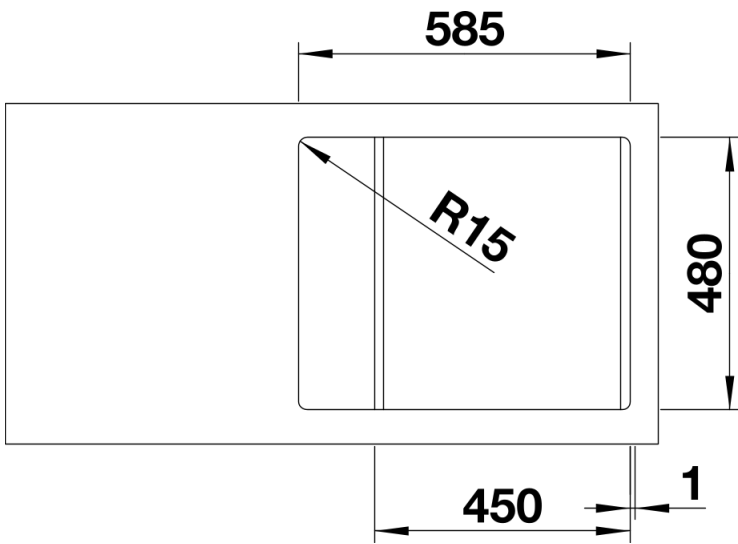

Technische productfiche LEMIS 45 S-IF Mini

Item nr. 525114

Voordelen

- Moderne rechte lijnige vorm
- Maximale bakcapaciteit voor meer functionaliteit
- Compact verlek
- Elegante vlakke IF-rand: voor inbouw van bovenaf of vlakbouw
- Spoeltafel omkeerbaar
- Korfventiel 3 ½"
- Met afloopbediening

Inbegrepen bij levering

- Plaatsbesparend afloopgarnituur
- korfventiel 3 ½" met afloopbediening (draaiknop)

Details

Bovenaanzicht

Uitgesneden

Vooraanzicht

Zijaanzicht