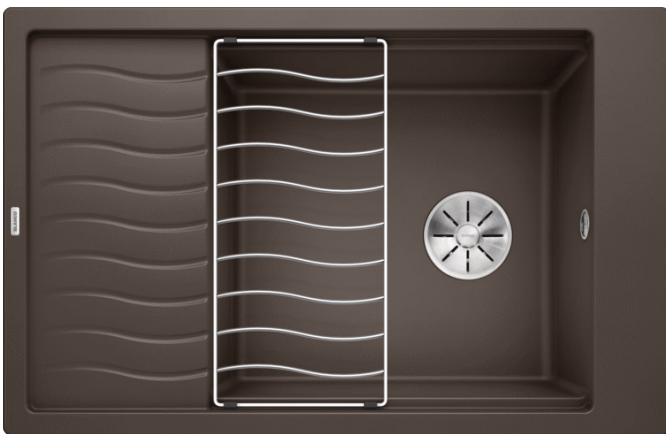

Beschikbare kleuren

- zwart
- antraciet
- rock grey
- alumetallic
- parelgrijs
- wit
- jasmijn
- tartufo
- café

SILGRANIT café