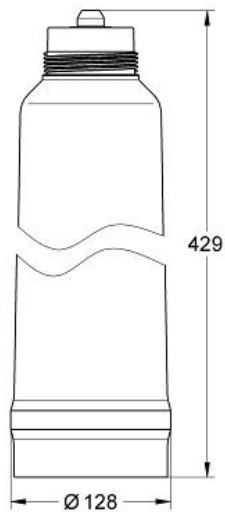

GROHE BLUE® Filter L-Size

MODEL # 40412

GROHE nv - sa | Diependaalweg 4a | 3020 Winksele
Tel: +32 (0) 16 23 06 60 | Fax: +32 (0) 16 23 90 70
Mail: info.be@grohe.com

*Pure Freude
an Wasser*

GROHE
WAVE

Product Description: Filter L-Size

Standard Specification:
vervangfilter voor GROHE Blue®
2600 L bij 15° dKH
5 fasenfilter

- Color:**
- 40412 00X chroom
 - 40412 000 geen kleur
 - 40412 001 geen kleur