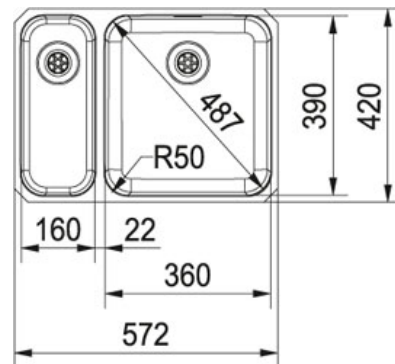

# SPECIFICATIEBLAD

PRODUCT FAMILIE: **Spoeltafels** FINISH: **Roestvrij staal** SERIES: **LARGO** MODEL: **LAX 160 D**

## Productinformatie

<b>Artikelnummer</b>	LAX160DR1
<b>Prijs</b>	€ 838.53
<b>Kast</b>	600 mm
<b>Ventiel</b>	3 1/2" (geperst in de bakbodem)
<b>Afmetingen</b>	575 mmx420 mm
<b>Bak</b>	360 mmx390 mmx175 mm
<b>Kleine bak</b>	160 mmx390 mmx120 mm
<b>Aantal bakken</b>	1 1/2
<b>AutoCad tekening</b>	<a href="#">Klik hier</a>
<b>Positie kleine bak</b>	Links
<b>Ventielset inbegrepen</b>	Ja
<b>Afloopset inbegrepen</b>	Ja
<b>Omgekeerde configuratie</b>	LAX160DL1

## Specificaties

Onderbouw: montage langs de onderzijde van een in het werkblad gemaakte uitsparing

Geperste hoekradius van 50 mm in de hoeken van de bakken

Geïntegreerde overloop: discreet, esthetisch en eenvoudig te reinigen