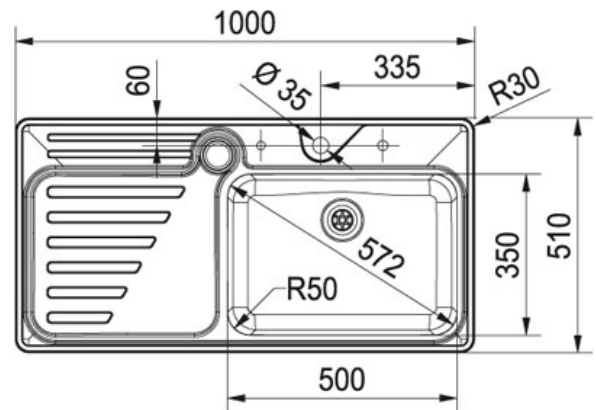

# SPECIFICATIEBLAD

PRODUCT FAMILIE : **Spoeltafels** FINISH : **Roestvrij staal** SERIES : **LARGO** MODEL : **LAX 214**

## Productinformatie

<b>Artikelnummer</b>	LAX214L1
<b>Prijs</b>	€ 1306.80
<b>Kast</b>	600 mm
<b>Ventiel</b>	3 1/2" met draaiknopbediening
<b>Openingen ø 35 mm</b>	1
<b>Afmetingen</b>	1000 mmx510 mm
<b>Bak</b>	500 mmx350 mmx180 mm
<b>Aantal bakken</b>	1
<b>AutoCad tekening</b>	<a href="#">Klik hier</a>
<b>Positie druiplad</b>	Links
<b>Ventielset inbegrepen</b>	Ja
<b>Afloopset inbegrepen</b>	Ja
<b>Omgekeerde configuratie</b>	LAX214R1

## Specificaties

Vlakhouw: spoelafelrand komt gelijk met het werkblad te liggen

Geperste hoekradius van 50 mm in de hoeken van de bakken

SlimTop: uiterst vlakke oplegrand nauw aansluitend bij het werkblad