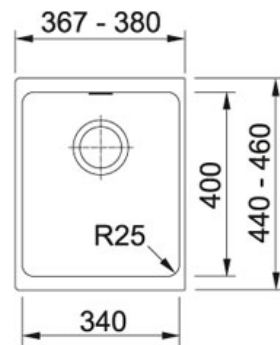

SPECIFICATIEBLAD

PRODUCT FAMILIE: Spoeltafels FINISH: Fragranit + Metaal wit SERIES: KUBUS MODEL: KBG 110 340

Productinformatie

Artikelnummer	KBG110340MW1
Prijs	€ 554.18
Kast	450 mm
Ventiel	3 1/2"
Afmetingen	367 mmx460 mm
Bak	340 mmx400 mmx200 mm
Aantal bakken	1
AutoCad tekening	Klik hier
Ventielset inbegrepen	Ja
Afloopset inbegrepen	Nee

Specificaties

Onderbouw: montage langs de onderzijde van een in het werkblad gemaakte uitsparing

Geïntegreerde overloop: discreet, esthetisch en eenvoudig te reinigen

Sanitized®-hygiënefunctie beschermt tegen bacteriën

Geperste hoekradius van 25 mm in de hoeken van de bakken

Toebehoren

300458

300512