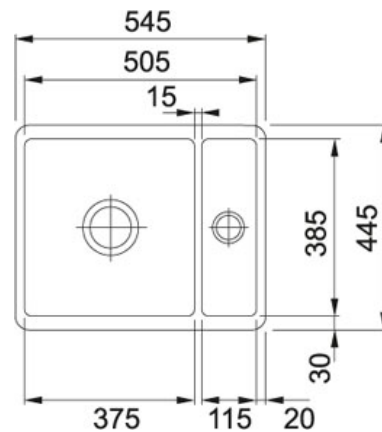

SPECIFICATIEBLAD

PRODUCT FAMILIE: **Spoeltafels** FINISH: **Fraceram Magnolia** SERIES: **KUBUS** MODEL: **KBK 160 D**

Productinformatie

Artikelnummer	KBK160DMG1
Prijs	€ 884.51
Kast	600 mm
Ventiel	1 1/2" + 3 1/2"
Afmetingen	545 mmx445 mm
Bak	375 mmx385 mmx185 mm
Kleine bak	115 mmx385 mmx115 mm
Aantal bakken	1 1/2
Positie druipblad	Geen
Positie kleine bak	Omkeerbaar
Ventielset inbegrepen	Ja
Afloopset inbegrepen	Ja
Overige kenmerken	Afmetingen uitsparing kunnen uitsluitend op het afgewerkte product gemeten worden.

Specificaties

Onderbouw: montage langs de onderzijde van een in het werkblad gemaakte uitsparing

Hoekradius van 15 mm in de hoeken van de bakken

Toebehoren

AH160300

300572

Aanbevolen producten

301734