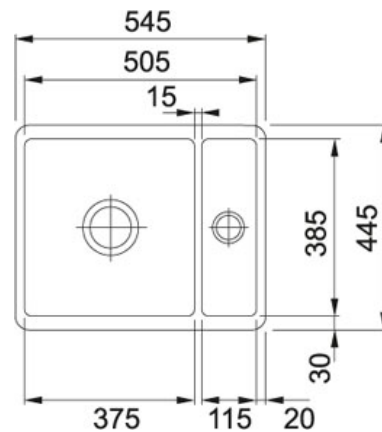

SPECIFICATIEBLAD

PRODUCT FAMILIE: **Spoeltafels** FINISH: **Fraceram Grafiet** SERIES: **KUBUS** MODEL: **KBK 160 D**

Productinformatie

Artikelnummer	KBK160DGP1
Prijs	€ 884.51
Kast	600 mm
Ventiel	1 1/2" + 3 1/2"
Afmetingen	545 mmx445 mm
Bak	375 mmx385 mmx185 mm
Kleine bak	115 mmx385 mmx115 mm
Aantal bakken	1 1/2
Positie druipblad	Geen
Positie kleine bak	Omkeerbaar
Ventielset inbegrepen	Ja
Afloopset inbegrepen	Ja
Overige kenmerken	Afmetingen uitsparing kunnen uitsluitend op het afgewerkte product gemeten worden.

Specificaties

Onderbouw: montage langs de onderzijde van een in het werkblad gemaakte uitsparing

Hoekradius van 15 mm in de hoeken van de bakken

Toebehoren

AH160300

300572

Aanbevolen producten

KBK160DW1