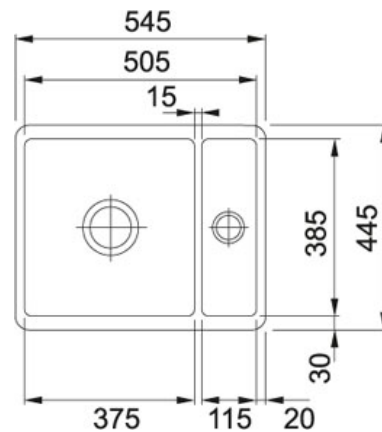

SPECIFICATIEBLAD

PRODUCT FAMILIE: **Spoeltafels** FINISH: **Fraceram Parelgrijs mat** SERIES: **KUBUS** MODEL: **KBK 160 D**

Productinformatie

Artikelnummer	KBK160DPGM1
Prijs	€ 884.51
Kast	600 mm
Ventiel	1 1/2" + 3 1/2"
Afmetingen	545 mmx445 mm
Bak	375 mmx385 mmx185 mm
Kleine bak	115 mmx385 mmx115 mm
Aantal bakken	1 1/2
AutoCad tekening	Klik hier
Positie kleine bak	Omkeerbaar
Ventielset inbegrepen	Ja
Afloopset inbegrepen	Ja
Overige kenmerken	Afmetingen uitsparing kunnen uitsluitend op het afgewerkte product gemeten worden.

Specificaties

Onderbouw: montage langs de onderzijde van een in het werkblad gemaakte uitsparing

Hoekradius van 15 mm in de hoeken van de bakken

Toebehoren

AH160300

300572