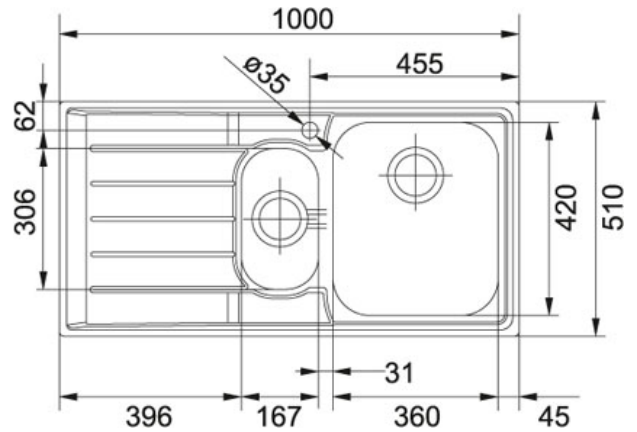

# SPECIFICATIEBLAD

PRODUCT FAMILIE: **Spoeltafels** FINISH: **Roestvrij staal** SERIES: **NEPTUNE** MODEL: **NEX 651**

## Productinformatie

Artikelnummer	NEX651L1
Prijs	€ 566.28
Kast	600 mm
Ventiel	3 1/2"
Openingen ø 35 mm	1
Afmetingen	1000 mmx510 mm
Bak	360 mmx420 mmx195 mm
Kleine bak	165 mmx306 mmx157 mm
Aantal bakken	1 1/2
Positie druipblad	Links
Positie kleine bak	Midden
Ventielset inbegrepen	Ja
Afloopset inbegrepen	Ja
Omgekeerde configuratie	NEX651R1

## Specificaties

Inbouw: spoeltafelrand komt op het werkblad te liggen

**Toebehoren**

300281

300409

300267

300323

300324