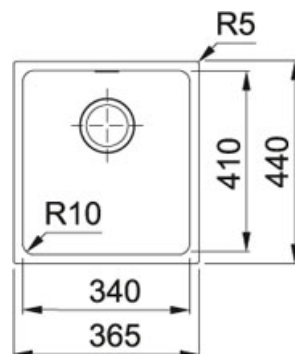

SID 110 340 Tectonite Wit gespikkeld | SID110340WG1

FAMILIE : Spoel tafels | SERIE : Sirius | MODEL : SID 110 340 | UITVOERING : Tectonite Wit gespikkeld | INSTALLATIETYPE : Onderbouw

TECHNISCHE GEGEVENS

Breedte	440,00 mm
Lengte	365,00 mm
Breedte van grote bak	410,00 mm
Lengte van grote bak	340,00 mm
Diepte van grote bak	200,00 mm
Kast	500,00 mm
Positie druiplad	Geen
Aantal bakken	1
Ventiel	3 1/2"
Openingen ø 35 mm	Geen
Uitsparing lengte	340,00 mm
Uitsparing breedte	410,00 mm

SPECIFICATIES

 Onderbouw:
montage
langs de
onderzijde
van een
in het
werkblad
gemaakte
uitsparing