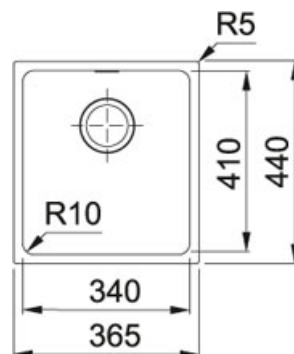

SID 110 340 Tectonite Beige | SID110340BE1

FAMILIE : Spoel tafels | SERIE : Sirius | MODEL : SID 110 340 | UITVOERING : Tectonite Beige | INSTALLATIETYPEN :
Onderbouw

TECHNISCHE GEGEVENS

Breedte	440,00 mm
Lengte	365,00 mm
Breedte van grote bak	410,00 mm
Lengte van grote bak	340,00 mm
Diepte van grote bak	200,00 mm
Kast	500,00 mm
Positie druiplad	Geen
Aantal bakken	1
Ventiel	3 1/2"
Openingen ø 35 mm	Geen
Uitsparing lengte	340,00 mm
Uitsparing breedte	410,00 mm

SPECIFICATIES

 Onderbouw:
montage
langs de
onderzijde
van een
in het
werkblad
gemaakte
uitsparing