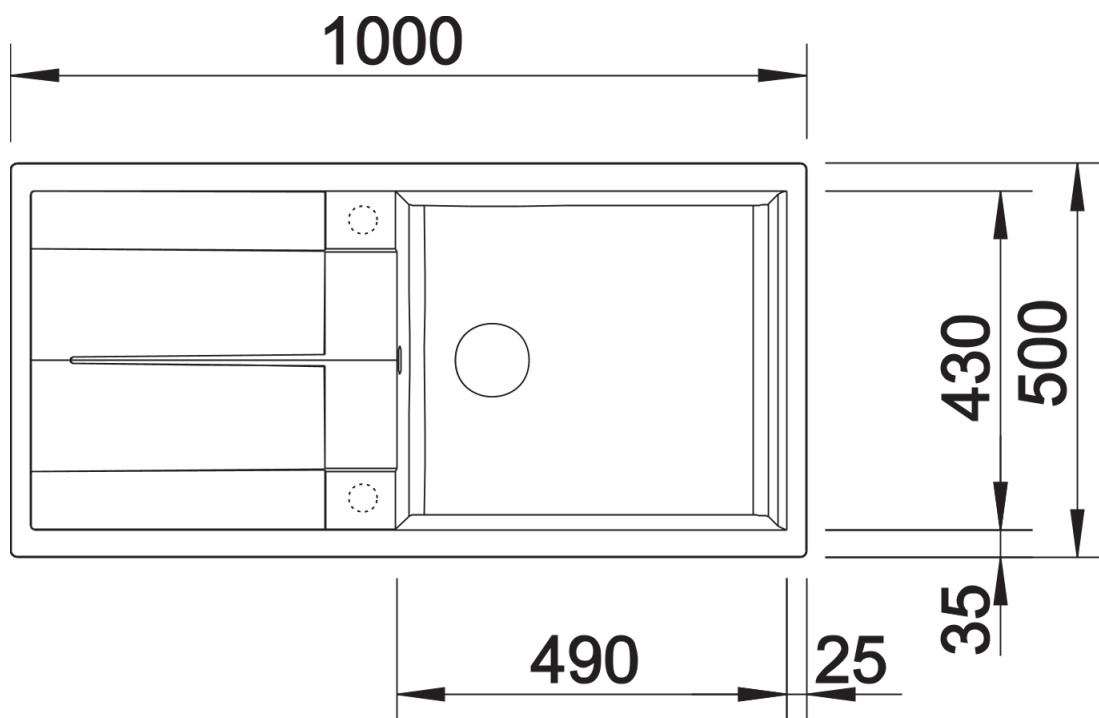

Technische productfiche METRA XL 6 S

Item nr. 515136

Voordelen

- Jong, rechtlijnig design
- Aantrekkelijk assortiment spoelbakken in de gemiddelde prijsklasse
- De ongeëvenaarde bakcapaciteit biedt veel plaats
- Functioneel verlek kan ook als werkblad worden gebruikt
- Esthetisch vlak randontwerp
- Spoeltafel omkeerbaar

Kleuren

SILGRANIT wit

Beschikbare kleuren

zwart
antraciet
rock grey
alumetallic
parelgrijs
wit
jasmijn
tartufo
café

Planningsinformatie

- ⌀ = vorgeboorde gaten

Inbegrepen bij levering

- Plaatsbesparend afloopgarnituur
- korfventiel 3 ½"

Details

Bovenaanzicht

Uitgesneden

Vooraanzicht

Zijaanzicht