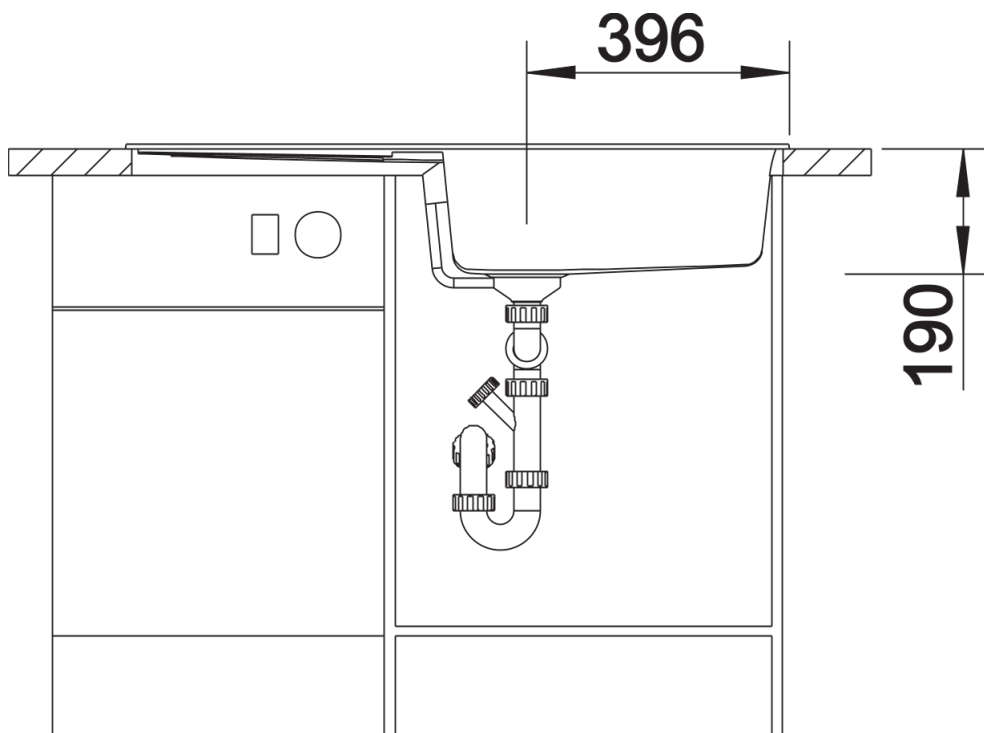

Kleuren

SILGRANIT wit

Beschikbare kleuren

zwart
antraciet
rock grey
alumetallic
parelgrijs
wit
jasmijn
tartufo
café

Planningsinformatie

- ⌀ = vorgeboorde gaten

Inbegrepen bij levering

- Plaatsbesparend afloopgarnituur
- korfventiel 3 ½"

Details

Bovenaanzicht

Uitgesneden

Vooraanzicht

Zijaanzicht