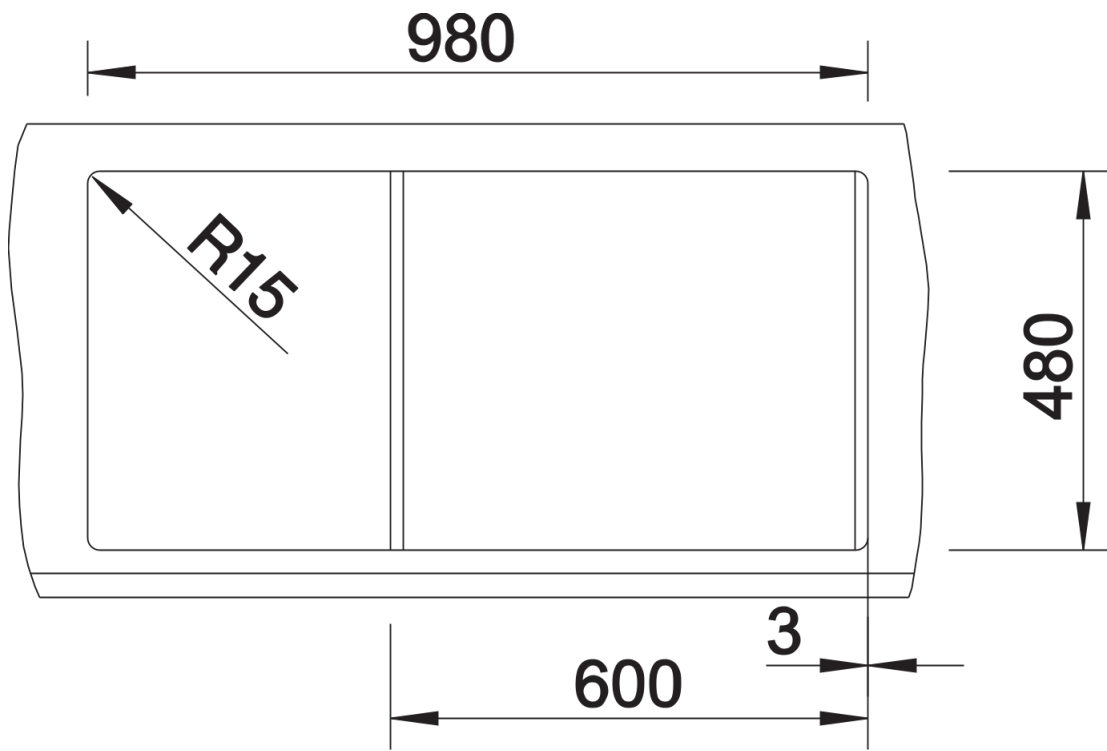

Technische productfiche METRA XL 6 S

Item nr. 515136

Voordelen

- Jong, rechtlijnig design
- Aantrekkelijk assortiment spoelbakken in de gemiddelde prijsklasse
- De ongeëvenaarde bakcapaciteit biedt veel plaats
- Functioneel verlek kan ook als werkblad worden gebruikt
- Esthetisch vlak randontwerp
- Spoeltafel omkeerbaar

Kleuren

SILGRANIT wit

Beschikbare kleuren

zwart
antraciet
rock grey
alumetallic
parelgrijs
wit
jasmijn
tartufo
café

Planningsinformatie

- ⌀ = vorgeboorde gaten

Inbegrepen bij levering

- Plaatsbesparend afloopgarnituur
- korfventiel 3 ½"

Details

Bovenaanzicht

Uitgesneden

Vooraanzicht

Zijaanzicht