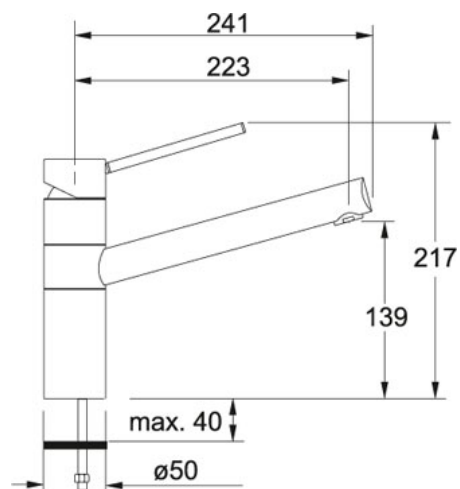

Ozone Zwenkbare uitloop Chrom / Grafiet | 301406

FAMILIE : **Kranen** | SERIE : **Ozone** | UITVOERING : **Chroom / Grafiet** | INSTALLATIETIPE : **Hoge druk** | INSTALLATIETIPE : **WORKTOP** | INSTALLATIETIPE : **Tap standing** | INSTALLATIETIPE : **NOT DEFINED** | MODEL : **Zwenkbare uitloop**

TECHNISCHE GEGEVENS

Uitvoering	Zwenkbare uitloop
Druk	Hoge druk
Bediening	Bovenaan
Zwaaioek	360 °
Type	Keramische schijven
Uitsparing	Ø 35 mm