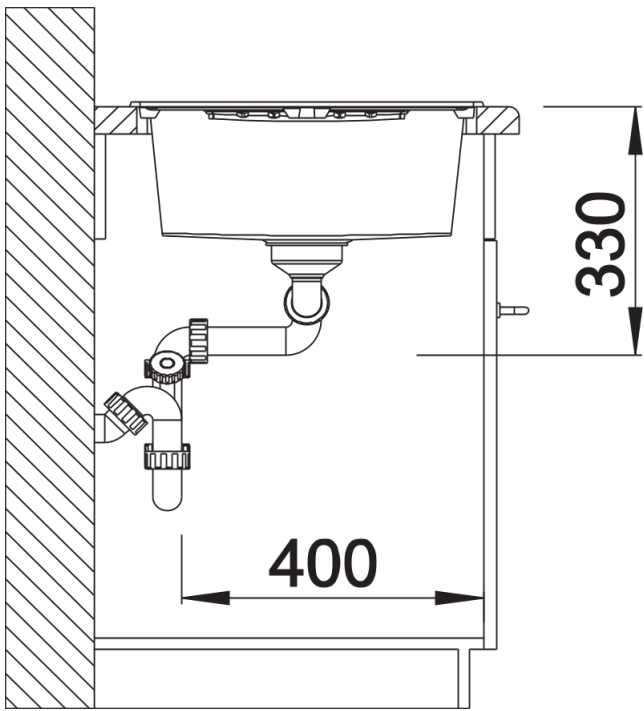

Technische productfiche ZIA 8 S

Item nr. 515605

Voordelen

- Modern design met klare lijnvoering
- Rechthoekige buitenomtrek, geaccentueerd door de smalle rand
- Karakteristieke kraanrichel die het verlek vergroot
- Twee grote bakken en verlek bieden veel ruimte voor comfort
- Spoeltafel omkeerbaar

Bovenaanzicht

Uitgesneden

Vooraanzicht

Zijaanzicht