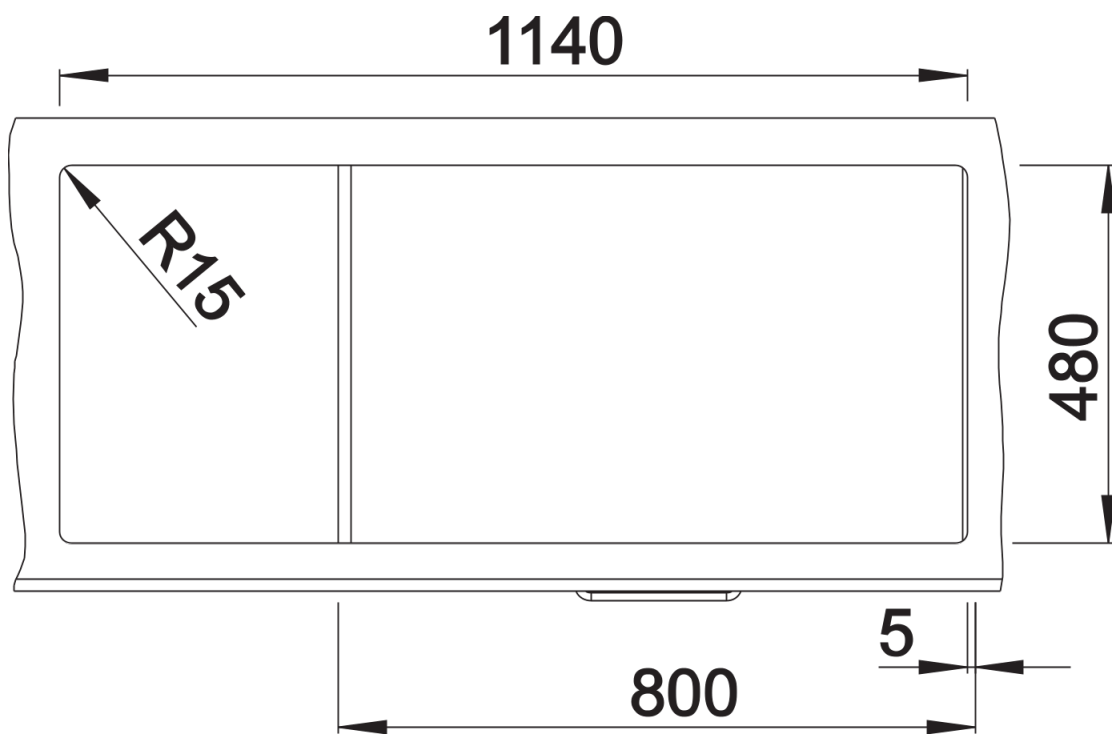

Technische productfiche ZIA 8 S

Item nr. 515605

Voordelen

- Modern design met klare lijnvoering
- Rechthoekige buitenomtrek, geaccentueerd door de smalle rand
- Karakteristieke kraanrichel die het verlek vergroot
- Twee grote bakken en verlek bieden veel ruimte voor comfort
- Spoeltafel omkeerbaar

Bovenaanzicht

Uitgesneden

Vooraanzicht

Zijaanzicht