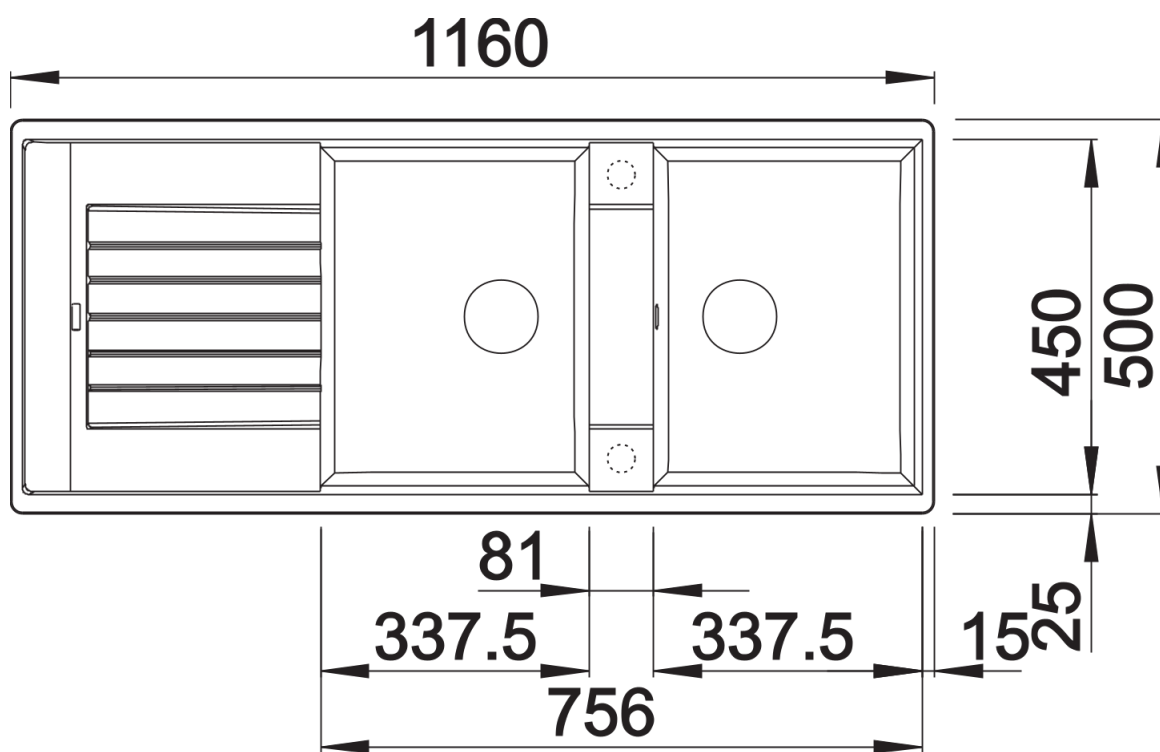

Technische productfiche ZIA 8 S

Item nr. 515605

Voordelen

- Modern design met klare lijnvoering
- Rechthoekige buitenomtrek, geaccentueerd door de smalle rand
- Karakteristieke kraanrichel die het verlek vergroot
- Twee grote bakken en verlek bieden veel ruimte voor comfort
- Spoeltafel omkeerbaar

Bovenaanzicht

Uitgesneden

Vooraanzicht

Zijaanzicht