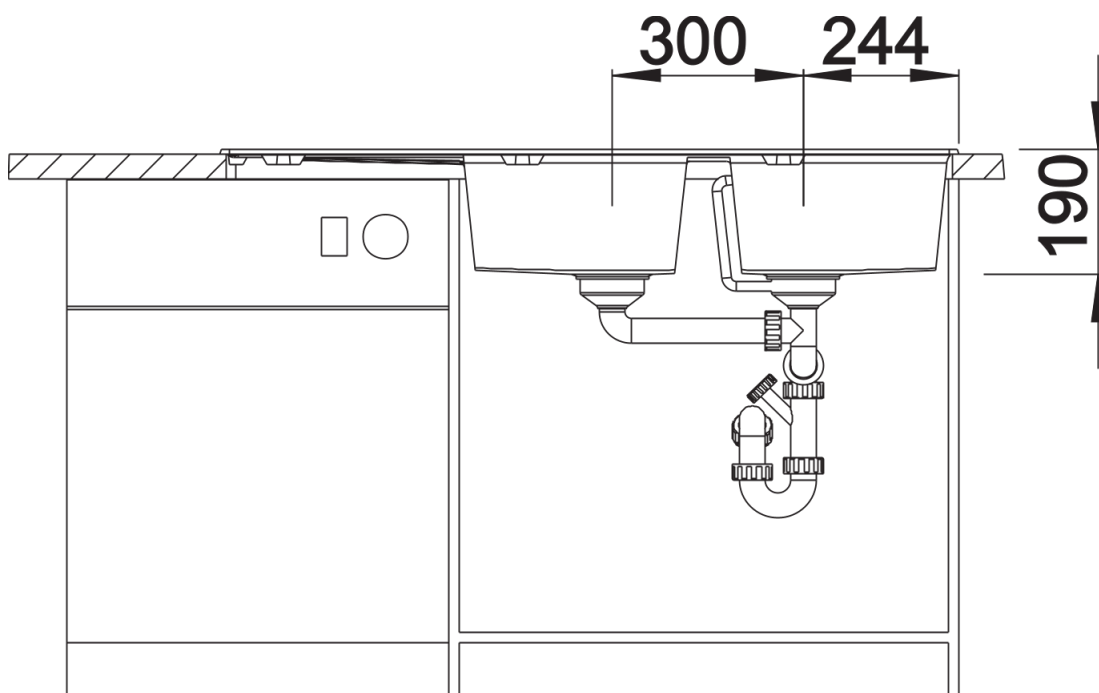

Technische productfiche ZIA 8 S

Item nr. 515605

Voordelen

- Modern design met klare lijnvoering
- Rechthoekige buitenomtrek, geaccentueerd door de smalle rand
- Karakteristieke kraanrichel die het verlek vergroot
- Twee grote bakken en verlek bieden veel ruimte voor comfort
- Spoeltafel omkeerbaar

Bovenaanzicht

Uitgesneden

Vooraanzicht

Zijaanzicht