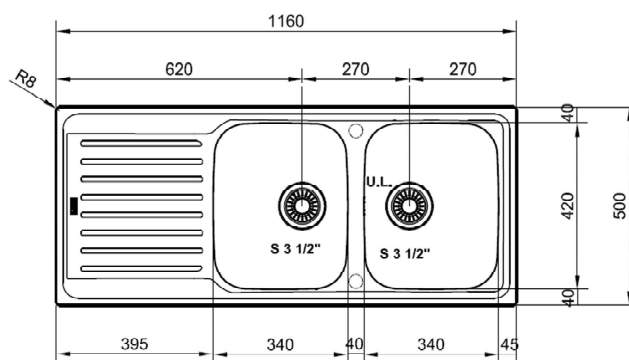

SPECIFICATIEBLAD

PRODUCT FAMILIE: Spoeltafels FINISH: Roestvrij staal SERIE: ANTEA MODEL: AZX6211

PRODUCTINFORMATIE

Artikelnummer	AZX6211
Kast	800mm
Ventiel	3 1/2"
Openingen	Geen
Afmetingen	1160X510mm
Bak	2x 340x420x160mm
Aantal bakken	2
Uitsparing	1140X480mm (R10mm)
Positie druiplad	Omkeerbaar

SPECIFICATIES

Inbouw : spoeltafelrand komt op het werkblad te liggen