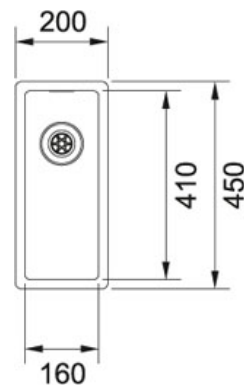

SPECIFICATIEBLAD

PRODUCT FAMILIE: **Spoeltafels** FINISH: **Roestvrij staal** SERIES: **BOX** MODEL: **BXX 210/110 160**

Productinformatie

Artikelnummer	BXX210/1101601
Prijs	€ 356.95
Ventiel	3 1/2" (geperst in de bakbodem)
Afmetingen	200 mmx450 mm
Bak	160 mmx410 mmx140 mm
Aantal bakken	1
AutoCad tekening	Klik hier
Ventielset inbegrepen	Ja

Specificaties

-  **Vlakkouw:** spoeltafelrand komt gelijk met het werkblad te liggen
-  **Geïntegreerde overloop:** discreet, esthetisch en eenvoudig te reinigen
-  **Onderbouw:** montage langs de onderzijde van een in het werkblad gemaakte uitsparing
-  **Integraalventiel** geperst in de bakbodem voor een optimale hygiëne
-  **SlimTop:** uiterst vlakke oplegrand nauw aansluitend bij het werkblad