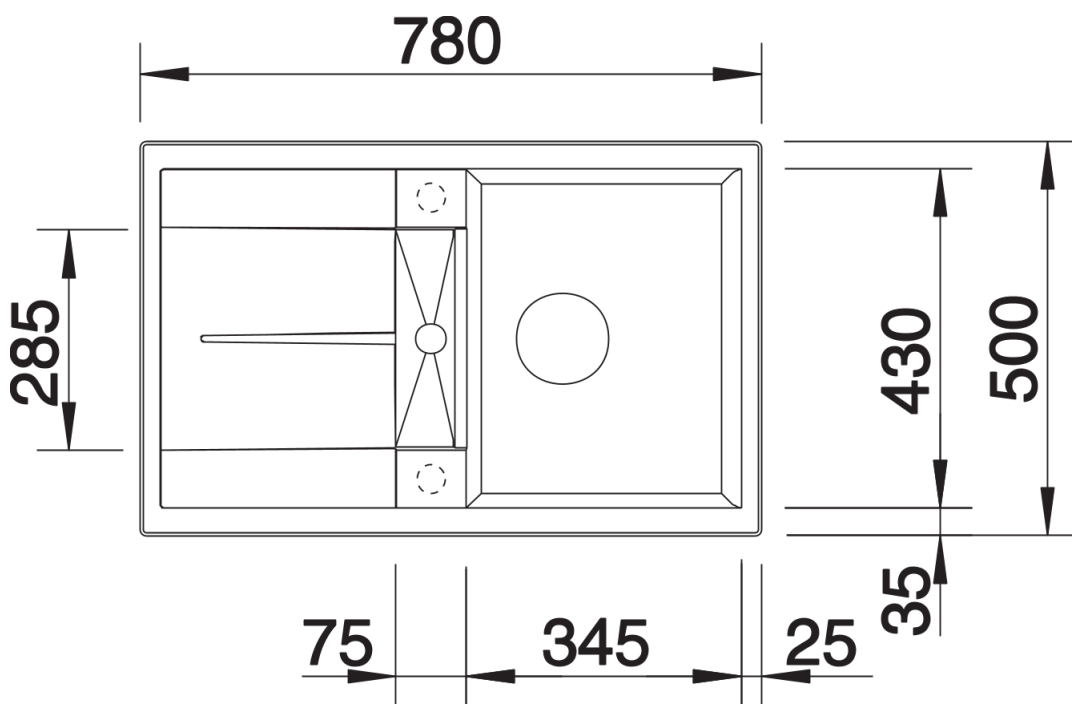

Technische productfiche METRA 45 S

Item nr. 517345

Voordelen

- Jong, rechthoekig design
- Aantrekkelijk assortiment spoelbakken in de gemiddelde prijsklasse
- De ongelijke bakcapaciteit biedt veel plaats in kleine ruimtes
- Functioneel verrek, ook bruikbaar als werkblad, met geïntegreerde overloop
- Esthetisch vlak randontwerp
- Spoeltafel omkeerbaar

- Plaatsbesparend afloopgarnituur
- korfventiel 3 ½" met afloopbediening (draaiknop)

Details

Bovenaanzicht

Uitgesneden

Vooraanzicht

Zijaanzicht