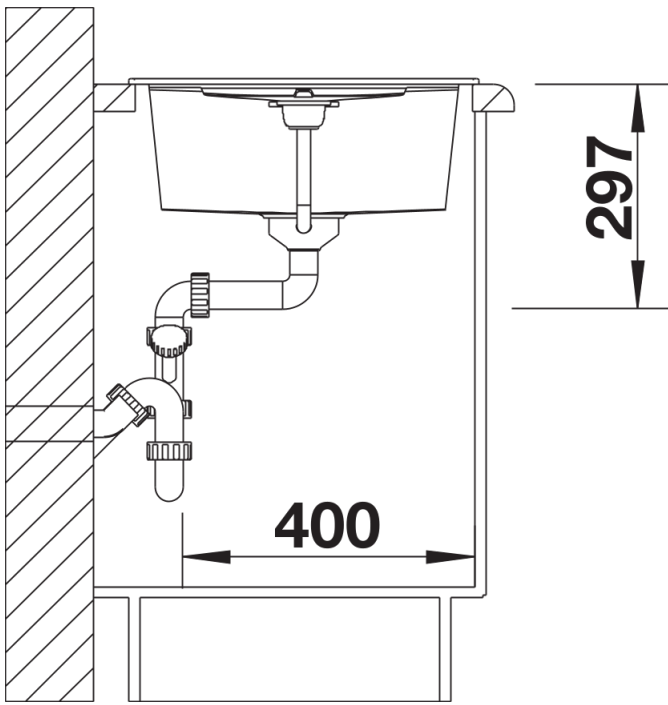

Technische productfiche METRA 45 S

Item nr. 517345

Voordelen

- Jong, rechthoekig design
- Aantrekkelijk assortiment spoelbakken in de gemiddelde prijsklasse
- De ongelijke bakcapaciteit biedt veel plaats in kleine ruimtes
- Functioneel verrek, ook bruikbaar als werkblad, met geïntegreerde overloop
- Esthetisch vlak randontwerp
- Spoeltafel omkeerbaar

- Plaatsbesparend afloopgarnituur
- korfventiel 3 ½" met afloopbediening (draaiknop)

Details

Bovenaanzicht

Uitgesneden

Vooraanzicht

Zijaanzicht