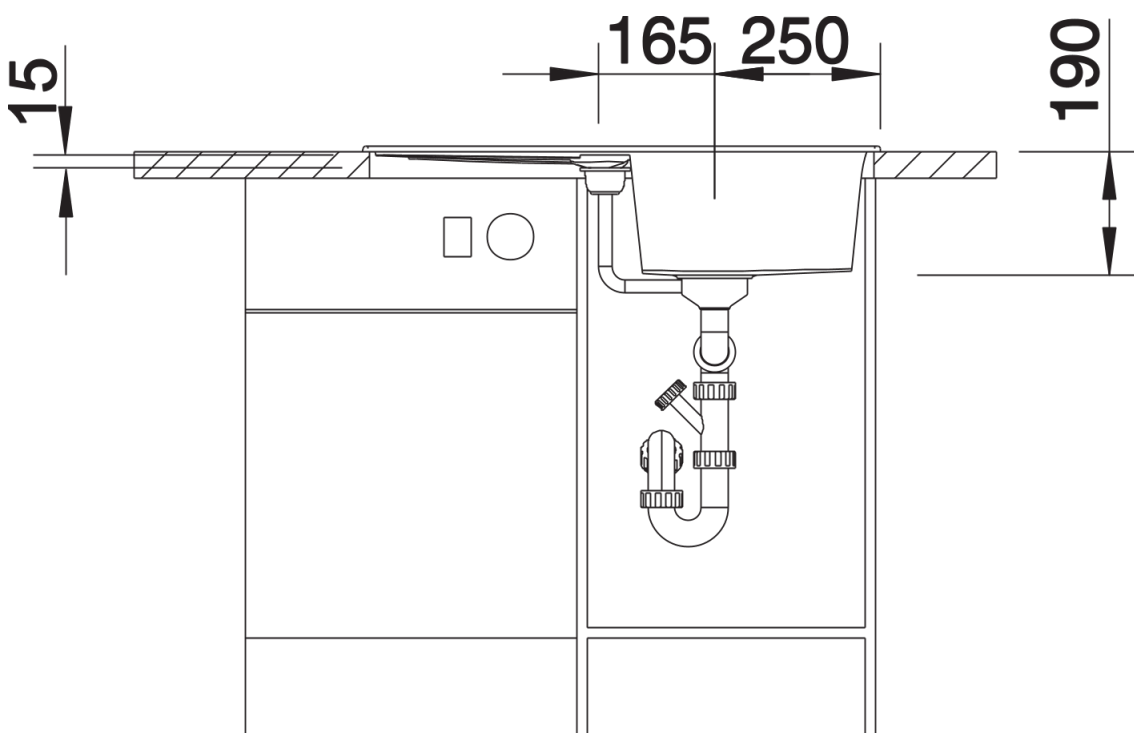

Technische productfiche METRA 45 S

Item nr. 517345

Voordelen

- Jong, rechthoekig design
- Aantrekkelijk assortiment spoelbakken in de gemiddelde prijsklasse
- De ongelijke bakcapaciteit biedt veel plaats in kleine ruimtes
- Functioneel verrek, ook bruikbaar als werkblad, met geïntegreerde overloop
- Esthetisch vlak randontwerp
- Spoeltafel omkeerbaar

- Plaatsbesparend afloopgarnituur
- korfventiel 3 ½" met afloopbediening (draaiknop)

Details

Bovenaanzicht

Uitgesneden

Vooraanzicht

Zijaanzicht