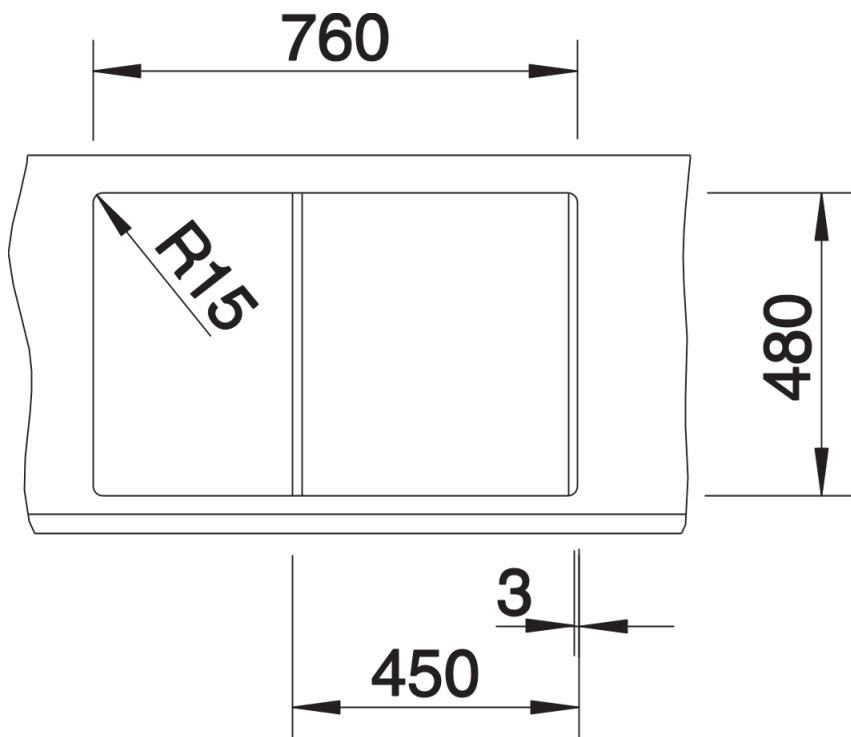

Technische productfiche METRA 45 S

Item nr. 517345

Voordelen

- Jong, rechthoekig design
- Aantrekkelijk assortiment spoelbakken in de gemiddelde prijsklasse
- De ongelijke bakcapaciteit biedt veel plaats in kleine ruimtes
- Functioneel verrek, ook bruikbaar als werkblad, met geïntegreerde overloop
- Esthetisch vlak randontwerp
- Spoeltafel omkeerbaar

- Plaatsbesparend afloopgarnituur
- korfventiel 3 ½" met afloopbediening (draaiknop)

Details

Bovenaanzicht

Uitgesneden

Vooraanzicht

Zijaanzicht