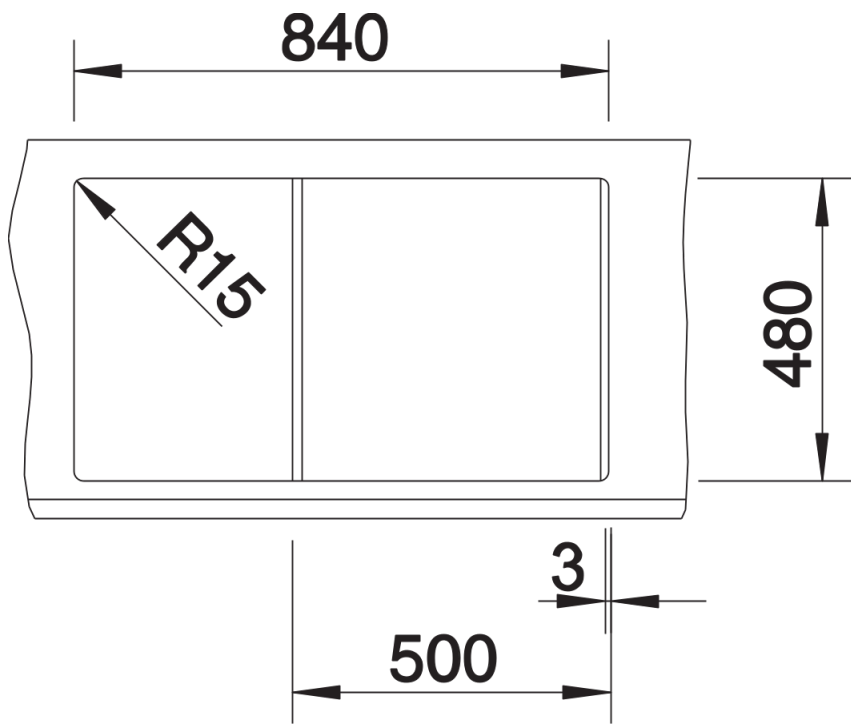

Technische productfiche METRA 5 S

Item nr. 517348

Voordelen

- Jong, rechtlijnig design
- Aantrekkelijk assortiment spoelbakken in de gemiddelde prijsklasse
- De ongeëvenaarde bakcapaciteit biedt veel plaats
- Functioneel verlek kan ook als werkblad worden gebruikt
- Esthetisch vlak randontwerp
- Spoeltafel omkeerbaar

- Plaatsbesparend afloopgarnituur
- korfventiel 3 ½" met afloopbediening (draaiknop)

Details

Bovenaanzicht

Uitgesneden

Vooranzicht

Zijaanzicht