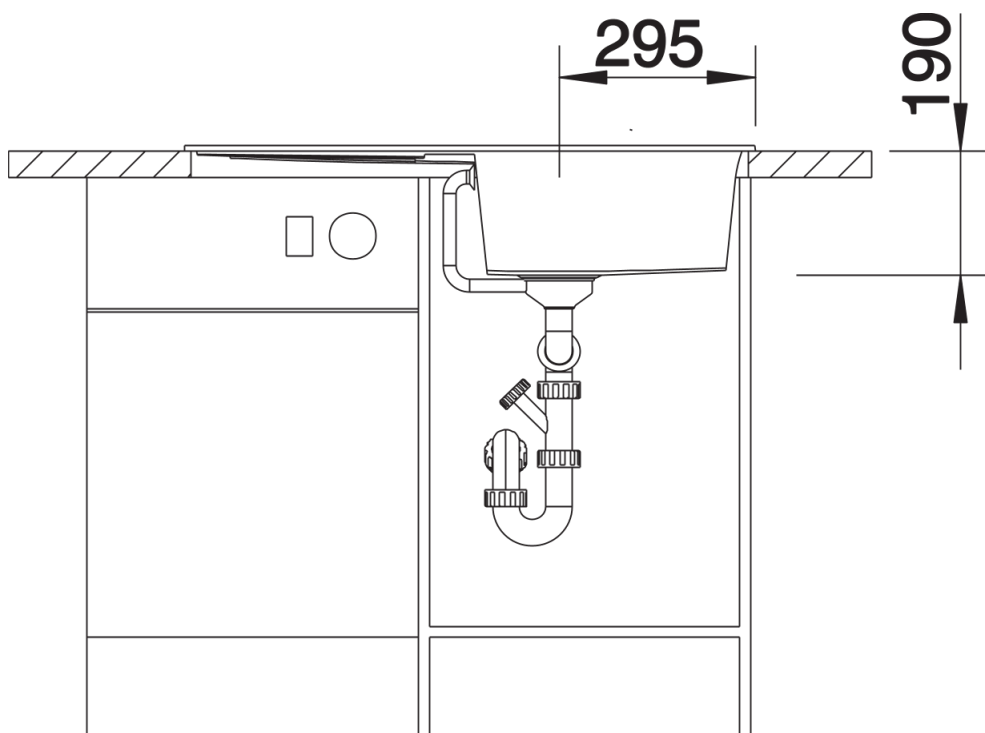

Technische productfiche METRA 5 S

Item nr. 517348

Voordelen

- Jong, rechtlijnig design
- Aantrekkelijk assortiment spoelbakken in de gemiddelde prijsklasse
- De ongeëvenaarde bakcapaciteit biedt veel plaats
- Functioneel verlek kan ook als werkblad worden gebruikt
- Esthetisch vlak randontwerp
- Spoeltafel omkeerbaar

- Plaatsbesparend afloopgarnituur
- korfventiel 3 ½" met afloopbediening (draaiknop)

Details

Bovenaanzicht

Uitgesneden

Vooranzicht

Zijaanzicht