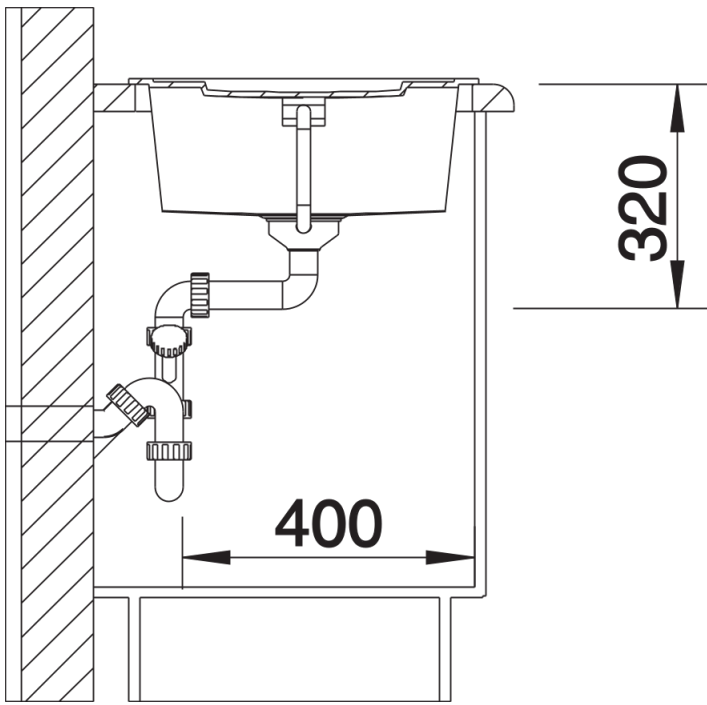

Technische productfiche METRA 5 S

Item nr. 517348

Voordelen

- Jong, rechtlijnig design
- Aantrekkelijk assortiment spoelbakken in de gemiddelde prijsklasse
- De ongeëvenaarde bakcapaciteit biedt veel plaats
- Functioneel verlek kan ook als werkblad worden gebruikt
- Esthetisch vlak randontwerp
- Spoeltafel omkeerbaar

- Plaatsbesparend afloopgarnituur
- korfventiel 3 ½" met afloopbediening (draaiknop)

Details

Bovenaanzicht

Uitgesneden

Vooranzicht

Zijaanzicht