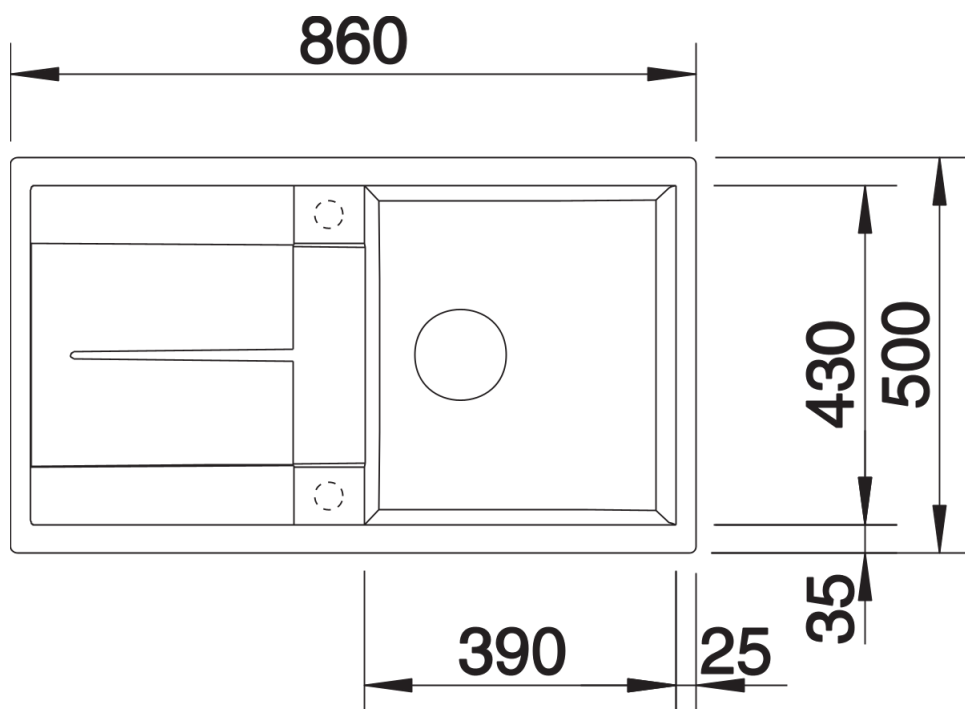

Technische productfiche METRA 5 S

Item nr. 517348

Voordelen

- Jong, rechtlijnig design
- Aantrekkelijk assortiment spoelbakken in de gemiddelde prijsklasse
- De ongeëvenaarde bakcapaciteit biedt veel plaats
- Functioneel verlek kan ook als werkblad worden gebruikt
- Esthetisch vlak randontwerp
- Spoeltafel omkeerbaar

- Plaatsbesparend afloopgarnituur
- korfventiel 3 ½" met afloopbediening (draaiknop)

Details

Bovenaanzicht

Uitgesneden

Vooranzicht

Zijaanzicht