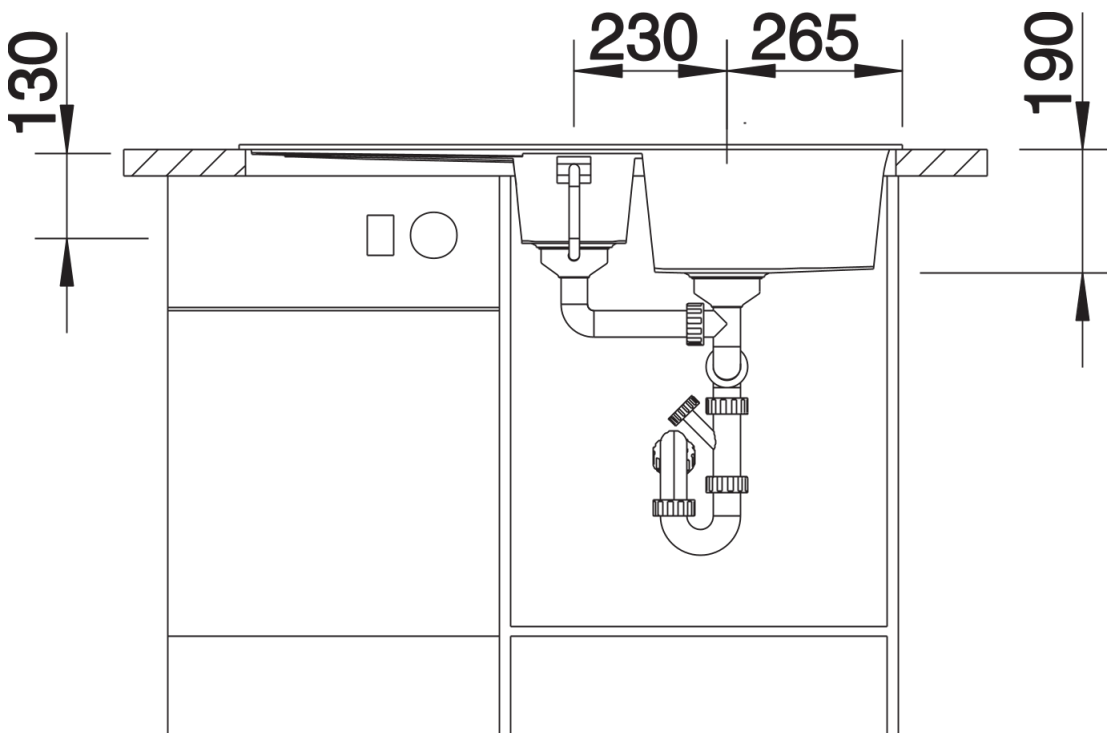

Technische productfiche METRA 6 S

Item nr. 517355

Voordelen

- Jong, rechtlijnig design
- Aantrekkelijk assortiment spoelbakken in de gemiddelde prijsklasse
- De ongeëvenaarde bakcapaciteit biedt veel plaats
- De extra bak biedt een hoge mate van comfort
- Functioneel verlek kan ook als werkblad worden gebruikt
- Esthetisch vlak randontwerp
- Spoeltafel omkeerbaar

Details

Bovenaanzicht

Uitgesneden

Vooraanzicht

Zijaanzicht