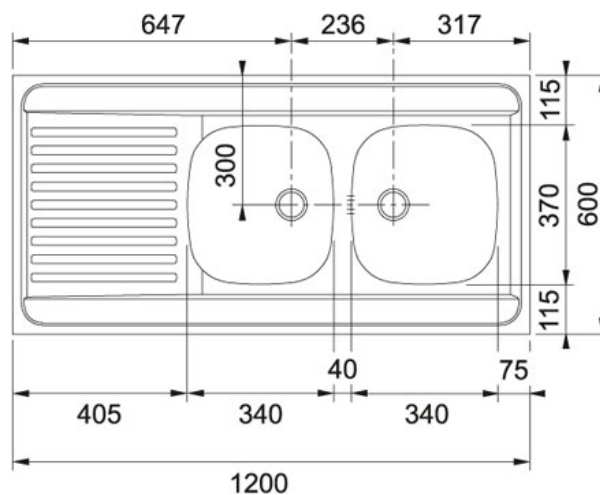

Roestvrij staal | MAN7211

FAMILIE : Spoel tafels | MODEL : MAN 721 | UITVOERING : Roestvrij staal | SERIE : MAN | INSTALLATIETIPE : Opbouw

TECHNISCHE GEGEVENS

Breedte	600,00 mm
Lengte	1 200,00 mm
Breedte van grote bak	370,00 mm
Lengte van grote bak	340,00 mm
Diepte van grote bak	140,00 mm
Breedte van kleine bak	370,00 mm
Lengte van kleine bak	340,00 mm
Diepte van kleine bak	140,00 mm
Kast	800,00 mm
Positie druiplad	Omkeerbaar
Aantal bakken	2
Ventiel	1 1/2"
Openingen ø 35 mm	Geen