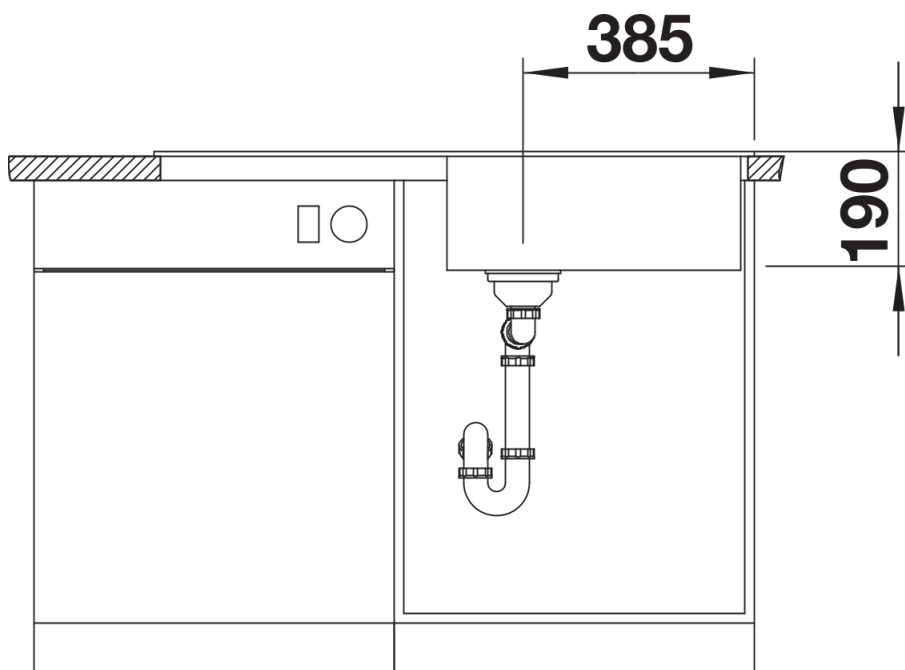

Technische productfiche ZIA XL 6 S

Item nr. 517567

Voordelen

- Modern design met klare lijnvoering
- Rechthoekige buitenomtrek, geaccentueerd door de smalle rand
- Karakteristieke kraanrichel die het verlek vergroot
- Maximaal grote bak voor nog meer plaats bij het afwassen
- Spoeltafel omkeerbaar

Details

Bovenaanzicht

Uitgesneden

Vooraanzicht

Zijaanzicht