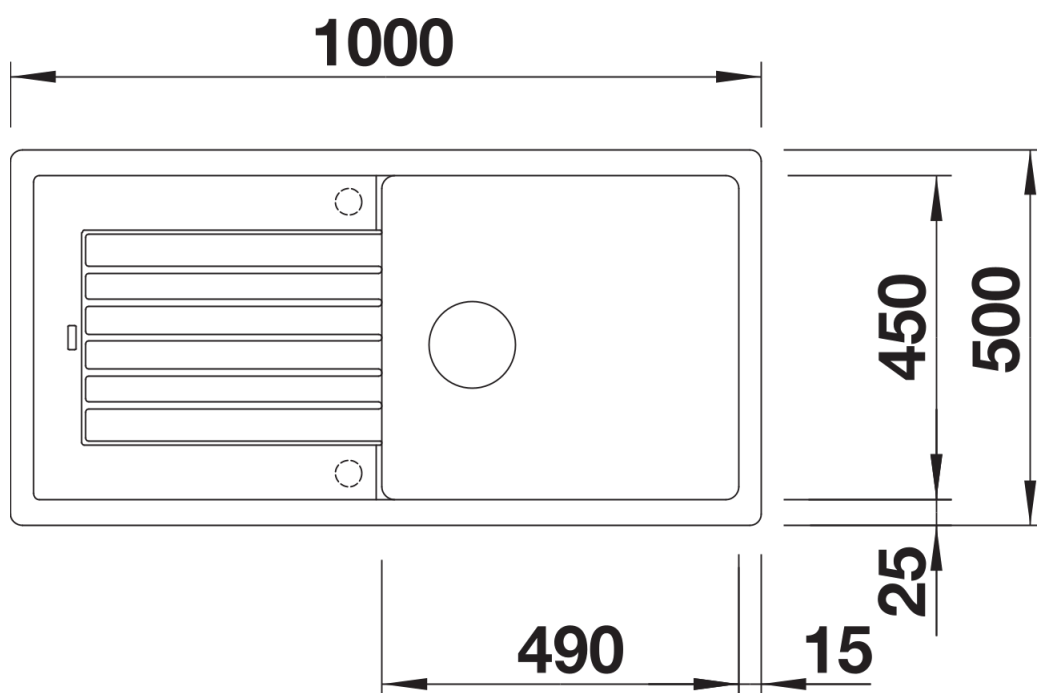

Technische productfiche ZIA XL 6 S

Item nr. 517567

Voordelen

- Modern design met klare lijnvoering
- Rechthoekige buitenomtrek, geaccentueerd door de smalle rand
- Karakteristieke kraanrichel die het verlek vergroot
- Maximaal grote bak voor nog meer plaats bij het afwassen
- Spoeltafel omkeerbaar

Details

Bovenaanzicht

Uitgesneden

Vooraanzicht

Zijaanzicht