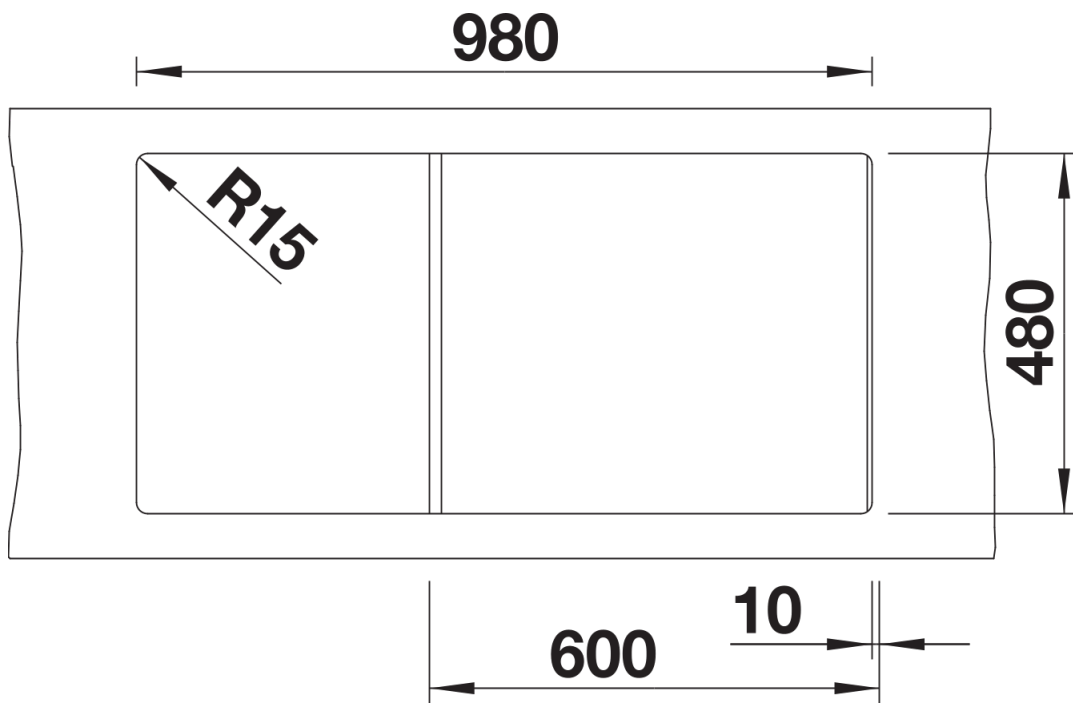

Technische productfiche ZIA XL 6 S

Item nr. 517567

Voordelen

- Modern design met klare lijnvoering
- Rechthoekige buitenomtrek, geaccentueerd door de smalle rand
- Karakteristieke kraanrichel die het verlek vergroot
- Maximaal grote bak voor nog meer plaats bij het afwassen
- Spoeltafel omkeerbaar

Details

Bovenaanzicht

Uitgesneden

Vooraanzicht

Zijaanzicht