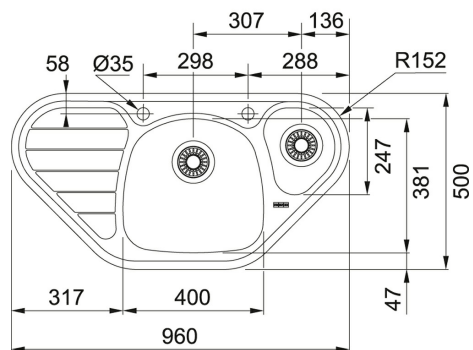

Spark Roestvrij staal | SKX651E1

FAMILIE : Spoeltafels | SERIE : Spark | UITVOERING : Roestvrij staal | INSTALLATIETYPE : Inbouw | MODEL : SKX 651-E

TECHNISCHE GEGEVENS

Lengte	960,00 mm
Breedte	500,00 mm
Lengte van grote bak	383,00 mm
Breedte van grote bak	402,00 mm
Diepte van grote bak	155,00 mm
Aantal bakken	2
Openingen ø 35 mm	2
Ventiel	3 1/2"
Afloopset inbegrepen	Ja
Ventielset inbegrepen	Ja
Lengte van kleine bak	191,00 mm
Breedte van kleine bak	250,00 mm
Diepte van kleine bak	80,00 mm
Prijs	465,85 €
Artikelnummer	SKX651E1