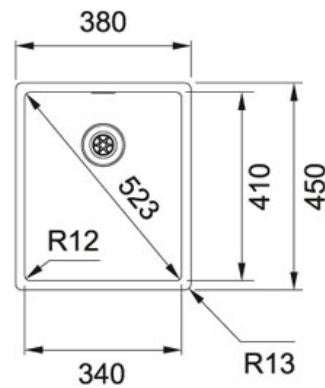

# SPECIFICATIEBLAD

PRODUCT FAMILIE: **Spoeltafels** FINISH: **Roestvrij staal** SERIES: **BOX** MODEL: **BXX 210/110 340**

## Productinformatie

<b>Artikelnummer</b>	BXX210/1103401
<b>Prijs</b>	€ 381.15
<b>Kast</b>	450 mm
<b>Ventiel</b>	3 1/2" (geperst in de bakbodem)
<b>Afmetingen</b>	380 mmx450 mm
<b>Bak</b>	340 mmx410 mmx200 mm
<b>Aantal bakken</b>	1
<b>AutoCad tekening</b>	<a href="#">Klik hier</a>
<b>Ventielset inbegrepen</b>	Ja
<b>Afloopset inbegrepen</b>	Neen

## Specificaties

- 
**Vlakkouw:** spoeltafelrand komt gelijk met het werkblad te liggen
- 
**Geïntegreerde overloop:** discreet, esthetisch en eenvoudig te reinigen
- 
**SlimTop:** uiterst vlakke oplegrand nauw aansluitend bij het werkblad
- 
**Integraalventiel** geperst in de bakbodem voor een optimale hygiëne
- 
**Onderbouw:** montage langs de onderzijde van een in het werkblad gemaakte uitsparing