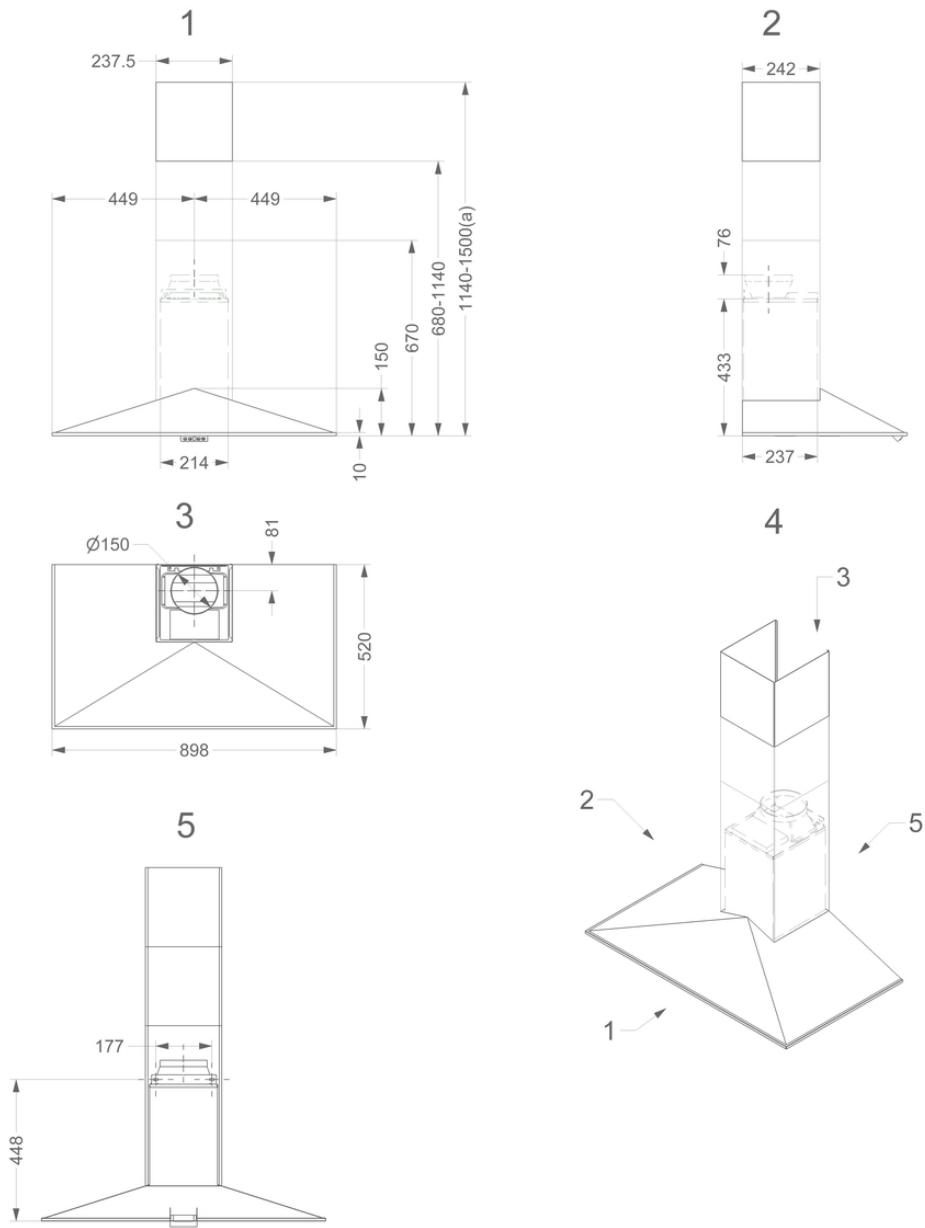

Luchthoeveelheid & geluidsniveau

▪ Luchthoeveelheid op powerstand (m³/h) / Maximum druk powerstand (Pa)	470 / 334
▪ Geluidsdruk snelheid 1 (dB(A)) / Geluidsniveau snelheid 1 (dB(A))	31 / 44
▪ Geluidsdruk snelheid 2 (dB(A)) / Geluidsniveau snelheid 2 (dB(A))	37 / 50
▪ Geluidsdruk snelheid 3 (dB(A)) / Geluidsniveau snelheid 3 (dB(A))	42 / 55
▪ Geluidsdruk powerstand (dB(A)) / Geluidsniveau powerstand (dB(A))	46 / 59

Technische eigenschappen

▪ Aansluitwaarde (W)	145
▪ Spanning (V)	220-230
▪ Frequentie (Hz)	50
▪ Lengte van de aansluitkabel (m)	1,3
▪ Elektriciteitsverbruik in stand-by-mode (Ps) (W)	0,29
▪ Netto gewicht (kg)	27,8