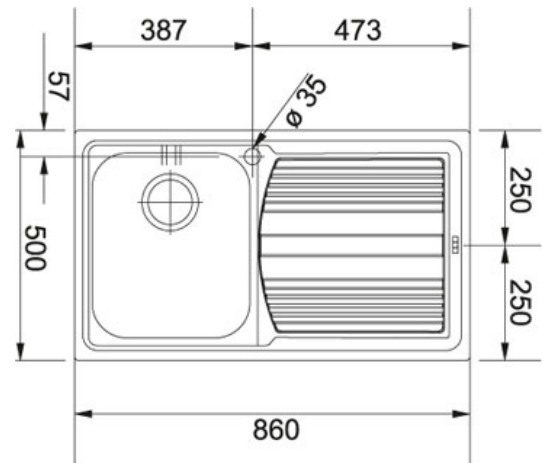

SPECIFICATIEBLAD

PRODUCT FAMILIE : Spoeltafels FINISH : Roestvrij staal SERIES : LOGICA LINE MODEL : LLX 611

Productinformatie

Artikelnummer	LLX6111
Prijs	€ 283.14
Kast	450 mm
Ventiel	3 1/2"
Openingen \varnothing 35 mm	1
Afmetingen	860 mmx500 mm
Bak	340 mmx400 mmx180 mm
Aantal bakken	1
Positie druipblad	Omkeerbaar
Ventielset inbegrepen	Ja
Afloopset inbegrepen	Ja

Specificaties

Inbouw: spoeltafelrand komt op het werkblad te liggen

Toebehoren

300260

300407

300265

300583

300267