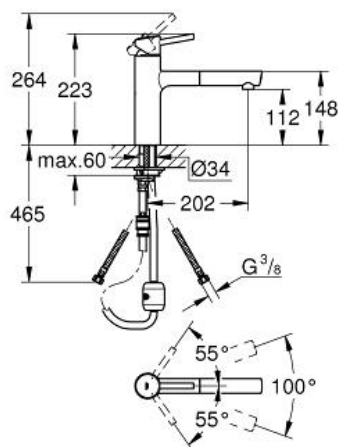

CONCETTO Keukenmengkraan

MODEL # 31129

GROHE nv - sa | Diependaalweg 4a | 3020 Winksele
Tel: +32 (0) 16 23 06 60 | Fax: +32 (0) 16 23 90 70
Mail: info.be@grohe.com

Pure Freude
an Wasser

GROHE