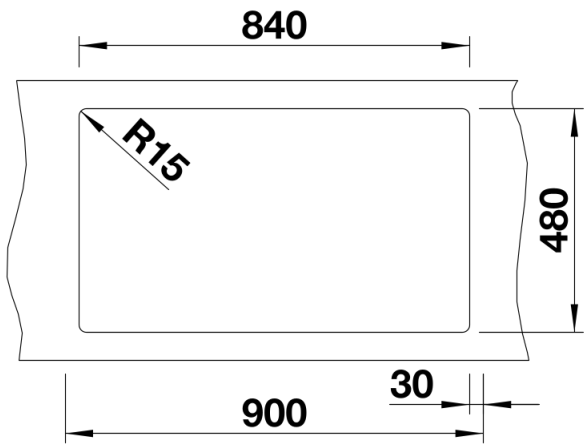

Uitgesneden