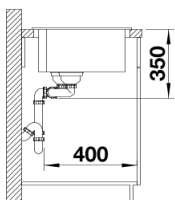

Zijaanzicht