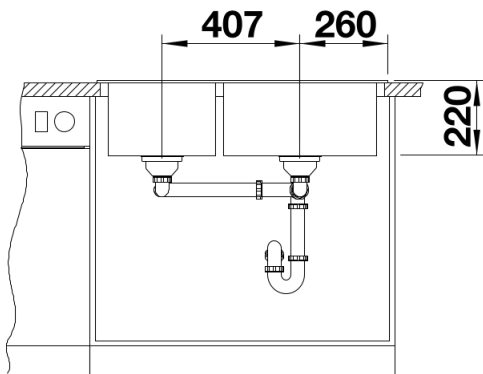

Vooranzicht

Zijaanzicht