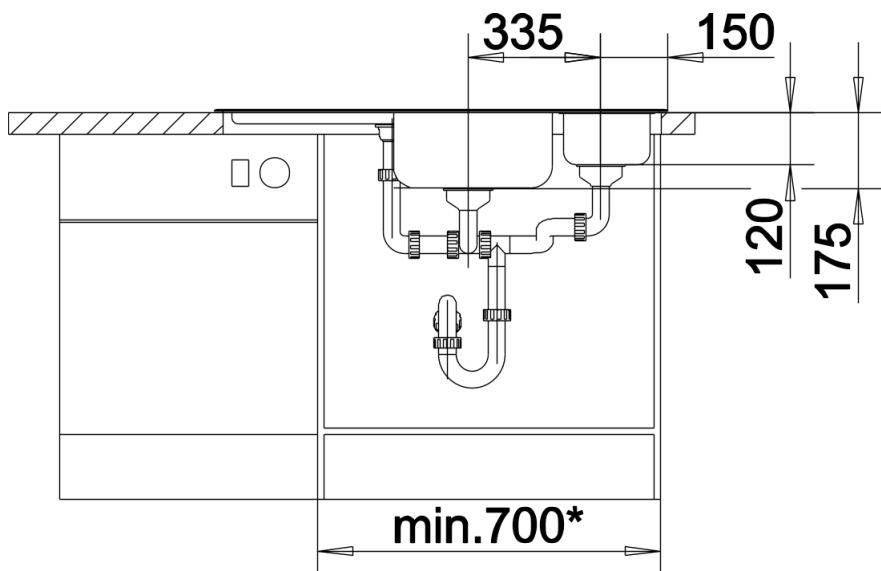

Planningsinformatie

- Uitsnijdingsmaten voor alle inbouwvarianten zijn te vinden op onze website.
- |||Opmerking:|onderkast van 70 cm vereist.||Voor hoekmontage kan dit model enkel in min. 65 cm diepe werkbladen geïnstalleerd worden.||Om de voordelen van deze spoeltafel optimaal te kunnen benutten, adviseren wij BLANCO keukenkranen met uittrekbare sproeislang.

Bovenaanzicht

Uitgesneden

Vooraanzicht

Zijaanzicht