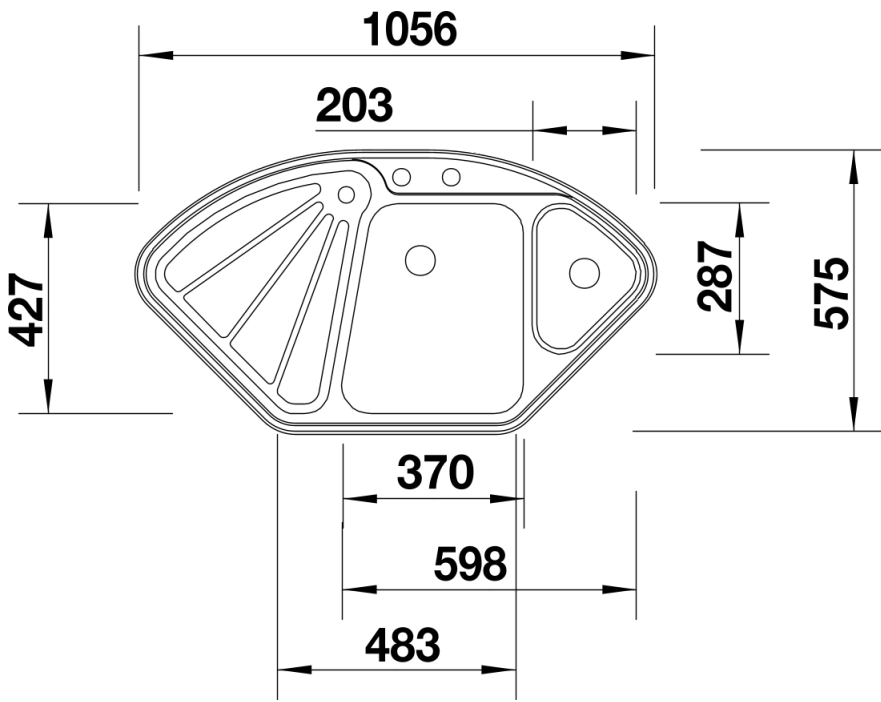

Technische productfiche BLANCODELTA-IF

Item nr. 523667

Voordelen

- Ergonomische, trapeziumvormige bak (breder aan de voorkant)
- Lange diagonale spoelbak voor het spoelen van bakplaten
- Maximaal waterniveau door overloop naar de extra bak
- Verzonken afdrui- en werkvlak
- Ruimte extra bak met geperforeerde roestvrijstalen inzetbakje
- Ook geschikt voor inbouw in een rechte onderkast van 65 cm
- Hoogwaardige afwerking met InFino afloopsysteem – elegant geïntegreerd en uiterst onderhoudsvriendelijk

Planningsinformatie

- Uitsnijdingsmaten voor alle inbouwvarianten zijn te vinden op onze website.
- |||Opmerking:|onderkast van 70 cm vereist.||Voor hoekmontage kan dit model enkel in min. 65 cm diepe werkbladen geïnstalleerd worden.||Om de voordelen van deze spoeltafel optimaal te kunnen benutten, adviseren wij BLANCO keukenkranen met uittrekbare sproeislang.

Inbegrepen bij levering

- Geperforeerd inzetbakje in roestvrij staal
- plaatsbesparend afloopgarnituur
- 2 x 3 ½" en 1 x 1 ½" InFino korfventiel 3 ½" met afloopbediening (draaiknop) voor de hoofdbak

Details

Bovenaanzicht

Uitgesneden

Vooraanzicht

Zijaanzicht