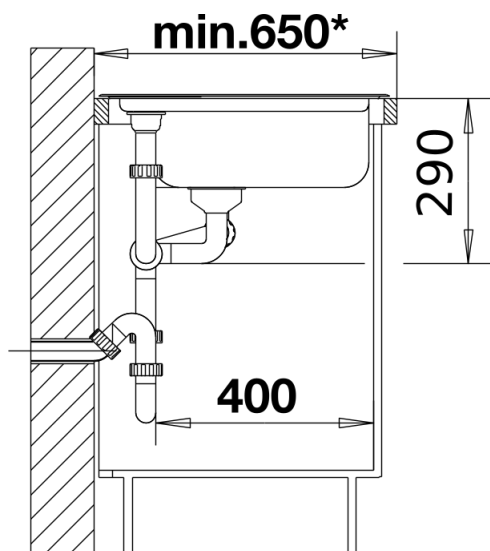

Inbegrepen bij levering

- Geperforeerd inzetbakje in roestvrij staal
- plaatsbesparend afloopgarnituur
- 2 x 3 ½" en 1 x 1 ½" InFino korfventiel 3 ½" met afloopbediening (draaiknop) voor de hoofdbak

Details

Bovenaanzicht

Uitgesneden

Vooraanzicht

Zijaanzicht