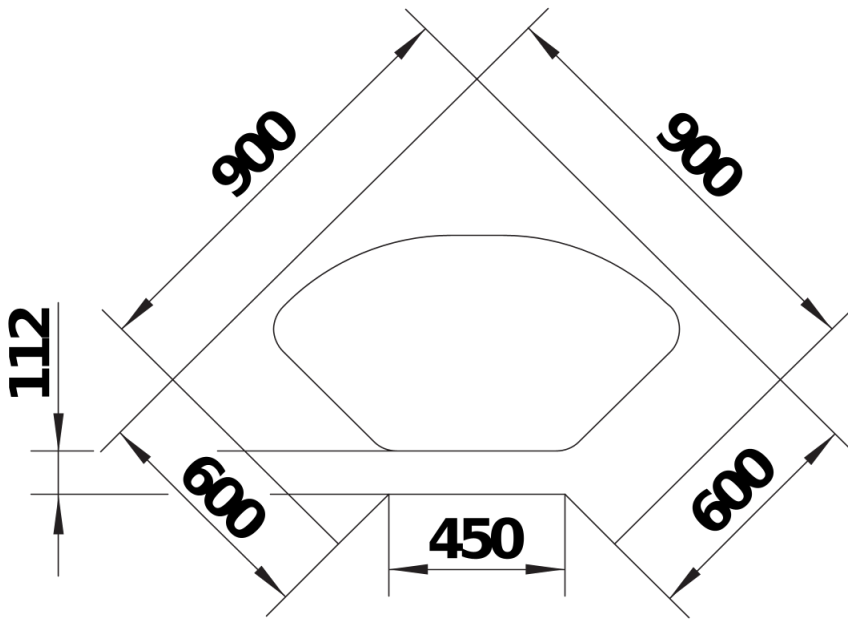

Technische productfiche BLANCODELTA-IF

Item nr. 523667

Voordelen

- Ergonomische, trapeziumvormige bak (breder aan de voorkant)
- Lange diagonale spoelbak voor het spoelen van bakplaten
- Maximaal waterniveau door overloop naar de extra bak
- Verzonken afdrui- en werkvlak
- Ruimte extra bak met geperforeerde roestvrijstalen inzetbakje
- Ook geschikt voor inbouw in een rechte onderkast van 65 cm
- Hoogwaardige afwerking met InFino afloopsysteem – elegant geïntegreerd en uiterst onderhoudsvriendelijk

Planningsinformatie

- Uitsnijdingsmaten voor alle inbouwvarianten zijn te vinden op onze website.
- |||Opmerking:|onderkast van 70 cm vereist.||Voor hoekmontage kan dit model enkel in min. 65 cm diepe werkbladen geïnstalleerd worden.||Om de voordelen van deze spoeltafel optimaal te kunnen benutten, adviseren wij BLANCO keukenkranen met uittrekbare sproeislang.

Bovenaanzicht

Uitgesneden

Vooraanzicht

Zijaanzicht