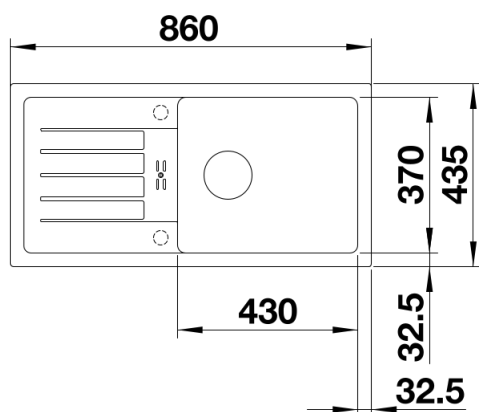

Inbegrepen bij levering

- Plaatsbesparend afloopgarnituur
- korfventiel 3 ½"

Details

Bovenaanzicht