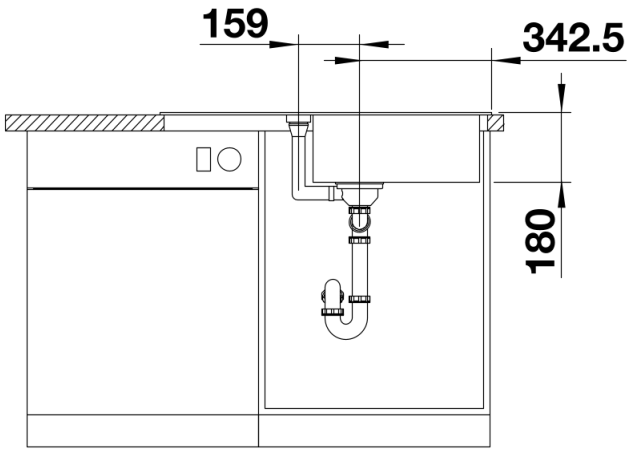

Technische productfiche FAVUM XL 6 S

Item nr. 524233

Voordelen

- Tijdloos, functioneel ontwerp met strakke lijnen
- Extra grote spoelbak en grote afloop met harmonieus geïntegreerde overloop
- Strakke hoekradii voor een maximaal spoelbakvolume
- Optimaal gebruik van de compacte afmetingen van 86 x 43,5 cm
- Spoeltafel omkeerbaar

Uitgesneden

Vooranzicht

Zijaanzicht