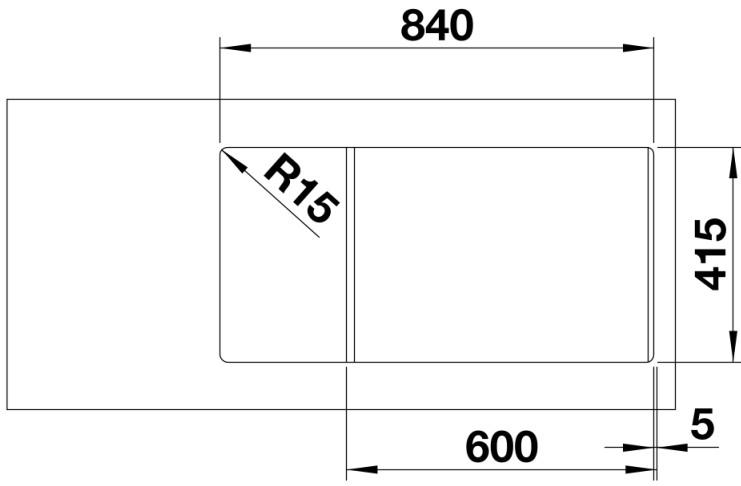

Technische productfiche FAVUM XL 6 S

Item nr. 524233

Voordelen

- Tijdloos, functioneel ontwerp met strakke lijnen
- Extra grote spoelbak en grote afloop met harmonieus geïntegreerde overloop
- Strakke hoekradii voor een maximaal spoelbakvolume
- Optimaal gebruik van de compacte afmetingen van 86 x 43,5 cm
- Spoeltafel omkeerbaar

Uitgesneden

Vooranzicht

Zijaanzicht