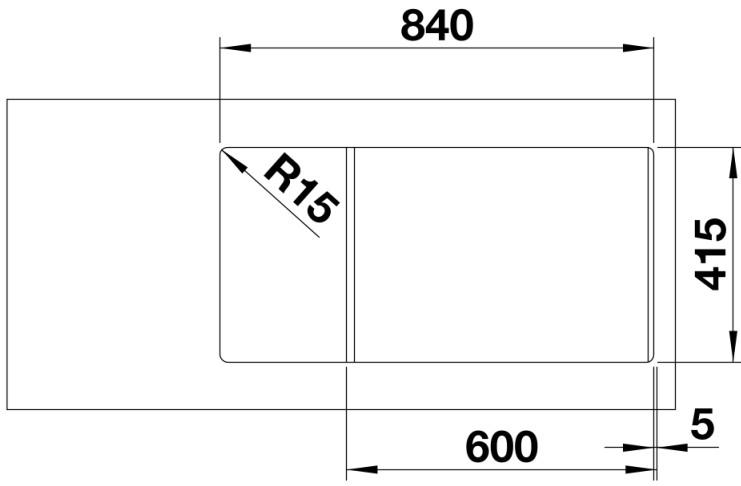

Technische productfiche FAVUM XL 6 S

Item nr. 524235

Voordelen

- Tijdloos, functioneel ontwerp met strakke lijnen
- Extra grote spoelbak en grote afloop met harmonieus geïntegreerde overloop
- Strakke hoekradii voor een maximaal spoelbakvolume
- Optimaal gebruik van de compacte afmetingen van 86 x 43,5 cm
- Spoeltafel omkeerbaar

Uitgesneden

Vooranzicht

Zijaanzicht