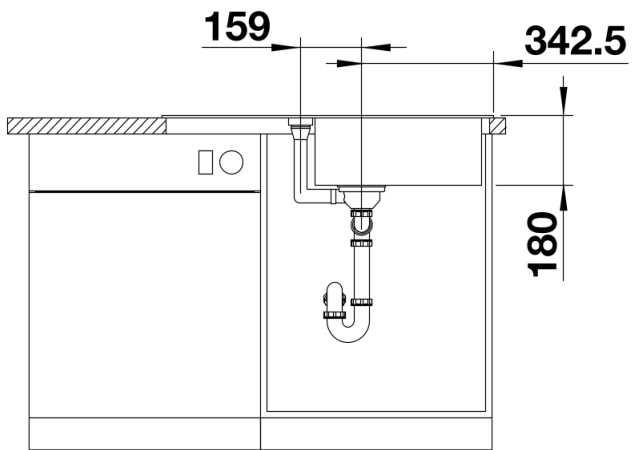

Technische productfiche FAVUM XL 6 S

Item nr. 524235

Voordelen

- Tijdloos, functioneel ontwerp met strakke lijnen
- Extra grote spoelbak en grote afloop met harmonieus geïntegreerde overloop
- Strakke hoekradii voor een maximaal spoelbakvolume
- Optimaal gebruik van de compacte afmetingen van 86 x 43,5 cm
- Spoeltafel omkeerbaar

Uitgesneden

Vooranzicht

Zijaanzicht