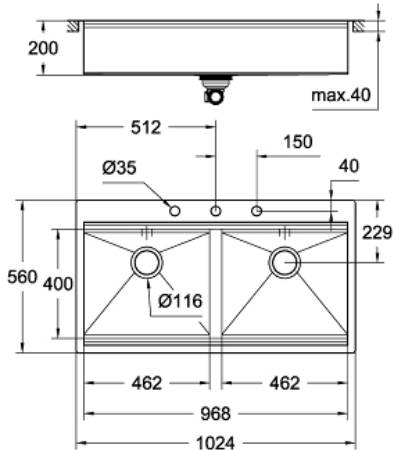

K800
Roestvrij stalen spoelbak
MODEL # 31585SD0

GROHE nv – sa
Leuvensesteenweg 369 | 1932 Zaventem
T: 02/223 17 60 | E-mail: info.be@grohe.com

Pure Freude
an Wasser

GROHE

Productnaam:

K800

Roestvrij stalen spoelbak

Productomschrijving:

model: K800 120-S 102.4/56 2.0

verzonken/vlakke montage

materiaal: roestvrij staal AISI 304 (V2A)

GROHE StarLight schitterende afwerking

finish: satin finish

GROHE Whisper

min. afmeting keukenkast: 1200 mm

afmeting: 1024 x 560 mm

2 bakken: 462 x 400 x 200 mm

GROHE QuickFix snelle en eenvoudige montage

afvoer: automatische lediging

inbegrepen accessoires: automatische lediging, afvoerset,
ventiel met zeef, bevestigingsset

Kleur:

□ 31585SD0 RealSteel