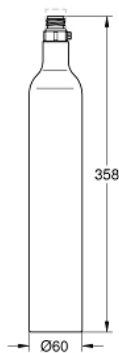

GROHE BLUE
Hervulling van 4 stuks CO2-flessen
van 425 g

MODEL # 40687000

GROHE nv – sa
Leuvensesteenweg 369 | 1932 Zaventem
T: 02/223 17 60 | E-mail: info.be@grohe.com

Pure Freude
an Wasser

GROHE

Productnaam:
GROHE BLUE
Hervulling van 4 stuks CO2-flessen van 425 g

Productomschrijving:

kooldioxide uit natuurlijke bronnen voor voedsel en drank (E290)

Zuiverheid: CO2 99,9 %

volume 1 fles: 425 g, voor 60 l bruisend water

Dit product bevat een gevaarlijke substantie. U kunt de veiligheidsgegevens downloaden op: www.grohe.com/safety-data-sheets/