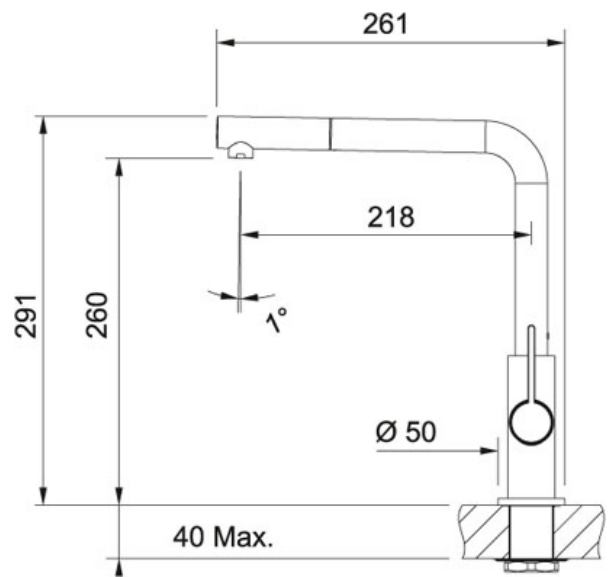

SPECIFICATIEBLAD

PRODUCT FAMILIE: **Kranen** FINISH: **Chroom** SERIES: **NEPTUNE EVO** MODEL: **UITTREKBARE UITLOOP**

Productinformatie

Artikelnummer	301771
Prijs	€ 406.56
Uitvoering	Uittrekbare uitloop
Afdichting	Keramische schijven
Geluidsklasse	1
Druk	Hoge druk
Bediening	Zijdelings
Positie van de bedieningshendel	Left and Right
Uitsparing	Ø 35 mm
Zwaaihoek	360°
Soepele aansluitlangen	410 mm
Overige kenmerken	Uitgerust met anti-terugslagklap vlg. EN 1717 Geleverd met versterking voor montage op RVS spoeltafels

Specificaties

Beveiligd conform Belgaqua norm EN 1717