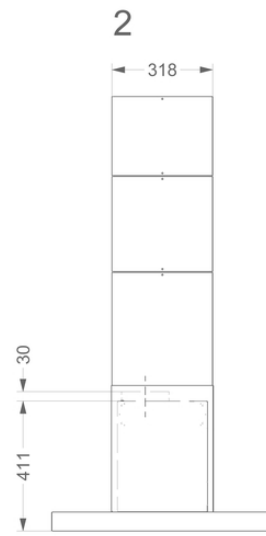

**Decoratieve eilanddampkappen
Flat'line 120 cm (zonder motor)
Inox**

EAN 5414425076659

Funcities & kenmerken

▪ Bediening	Drukknoppen
▪ Aantal snelheden	3 + power
▪ Powerstand met automatische terugschakeling (minuten)	6
▪ Motor	Zonder
▪ Geluidsdemper	Geïntegreerd
▪ InTouch functie	Optioneel
▪ Auto stop	▪
▪ Naloopstand (minuten)	10
▪ Aantal vetfilters	1
▪ Vetfilter	7400020
▪ Vetfilter reiniging indicatie	▪
▪ Recirculiefilter reiniging indicatie	-

Afmetingen

▪ Product afmetingen met afvoer (BxDxHmin-Hmax) (mm)	1200 x 700 x 563 - 730
▪ Product afmetingen met recirculatie (BxDxHmin-Hmax) (mm)	1200 x 700 x 679 - 860
▪ Max hoogte met schachtverlengstuk [a] met afvoer (mm)	1040
▪ Max hoogte met schachtverlengstuk [b] met afvoer (mm)	1350
▪ Advies afstand tussen werkblad en onderzijde dampkap met een inductie kookplaat (Hmin-Hmax)(mm)	650 - 850
▪ Advies afstand tussen werkblad en onderzijde dampkap met een gas kookplaat (Hmin-Hmax)(mm)	650 - 850
▪ Advies afstand tussen werkblad en onderzijde dampkap met elektrische of keramische kookplaat (Hmin-Hmax)(mm)	600 - 850
▪ Diameter uitblaasopening (mm)	150
▪ Positie afvoer	Boven

Verlichting

▪ Type functionele verlichting	Led
▪ Dimbare verlichting	▪
▪ Soft-ON/OFF	▪
▪ Totaal verbruik functionele verlichting (W)	8

Technische eigenschappen

▪ Aansluitwaarde (W)	12
▪ Spanning (V)	220-230
▪ Frequentie (Hz)	50
▪ Lengte van de aansluitkabel (m)	1,3
▪ Elektriciteitsverbruik in stand-by-mode (Ps) (W)	0.17
▪ Netto gewicht (kg)	39