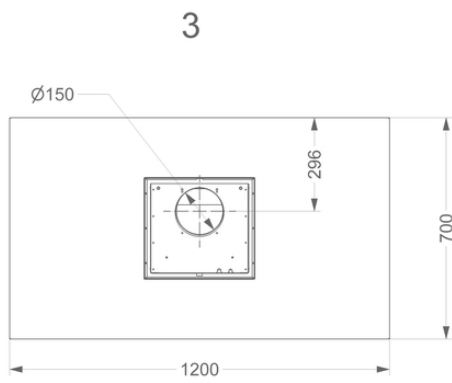

**Decoratieve eilanddampkappen
Flat'line 120 cm (zonder motor)
Inox**

EAN 5414425076659

Funcities & kenmerken

▪ Bediening	Drukknoppen
▪ Aantal snelheden	3 + power
▪ Powerstand met automatische terugschakeling (minuten)	6
▪ Motor	Zonder
▪ Geluidsdemper	Geïntegreerd
▪ InTouch functie	Optioneel
▪ Auto stop	▪
▪ Naloopstand (minuten)	10
▪ Aantal vetfilters	1
▪ Vetfilter	7400020
▪ Vetfilter reiniging indicatie	▪
▪ Recirculiefilter reiniging indicatie	-

Afmetingen

▪ Product afmetingen met afvoer (BxDxHmin-Hmax) (mm)	1200 x 700 x 563 - 730
▪ Product afmetingen met recirculatie (BxDxHmin-Hmax) (mm)	1200 x 700 x 679 - 860
▪ Max hoogte met schachtverlengstuk [a] met afvoer (mm)	1040
▪ Max hoogte met schachtverlengstuk [b] met afvoer (mm)	1350
▪ Advies afstand tussen werkblad en onderzijde dampkap met een inductie kookplaat (Hmin-Hmax)(mm)	650 - 850
▪ Advies afstand tussen werkblad en onderzijde dampkap met een gas kookplaat (Hmin-Hmax)(mm)	650 - 850
▪ Advies afstand tussen werkblad en onderzijde dampkap met elektrische of keramische kookplaat (Hmin-Hmax)(mm)	600 - 850
▪ Diameter uitblaasopening (mm)	150
▪ Positie afvoer	Boven

Verlichting

▪ Type functionele verlichting	Led
▪ Dimbare verlichting	▪
▪ Soft-ON/OFF	▪
▪ Totaal verbruik functionele verlichting (W)	8

Technische eigenschappen

▪ Aansluitwaarde (W)	12
▪ Spanning (V)	220-230
▪ Frequentie (Hz)	50
▪ Lengte van de aansluitkabel (m)	1,3
▪ Elektriciteitsverbruik in stand-by-mode (Ps) (W)	0.17
▪ Netto gewicht (kg)	39