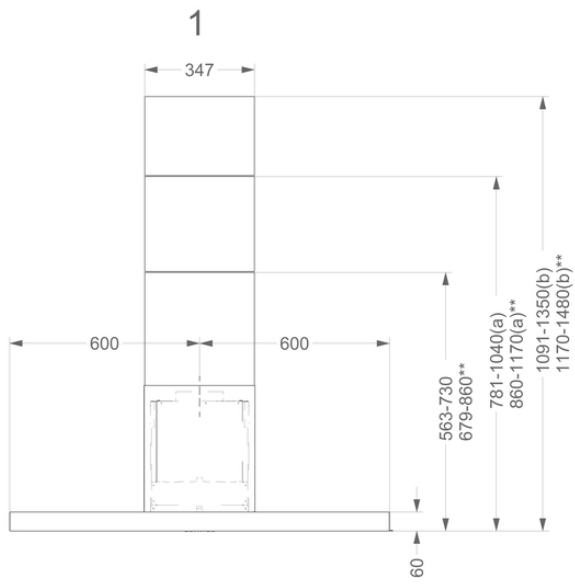

**Decoratieve eilanddampkappen
Flat'line 120 cm (zonder motor)
Inox**

EAN 5414425076659

Funcities & kenmerken

▪ Bediening	Drukknoppen
▪ Aantal snelheden	3 + power
▪ Powerstand met automatische terugschakeling (minuten)	6
▪ Motor	Zonder
▪ Geluidsdemper	Geïntegreerd
▪ InTouch functie	Optioneel
▪ Auto stop	▪
▪ Naloopstand (minuten)	10
▪ Aantal vetfilters	1
▪ Vetfilter	7400020
▪ Vetfilter reiniging indicatie	▪
▪ Recirculiefilter reiniging indicatie	-

Afmetingen

▪ Product afmetingen met afvoer (BxDxHmin-Hmax) (mm)	1200 x 700 x 563 - 730
▪ Product afmetingen met recirculatie (BxDxHmin-Hmax) (mm)	1200 x 700 x 679 - 860
▪ Max hoogte met schachtverlengstuk [a] met afvoer (mm)	1040
▪ Max hoogte met schachtverlengstuk [b] met afvoer (mm)	1350
▪ Advies afstand tussen werkblad en onderzijde dampkap met een inductie kookplaat (Hmin-Hmax)(mm)	650 - 850
▪ Advies afstand tussen werkblad en onderzijde dampkap met een gas kookplaat (Hmin-Hmax)(mm)	650 - 850
▪ Advies afstand tussen werkblad en onderzijde dampkap met elektrische of keramische kookplaat (Hmin-Hmax)(mm)	600 - 850
▪ Diameter uitblaasopening (mm)	150
▪ Positie afvoer	Boven

Verlichting

▪ Type functionele verlichting	Led
▪ Dimbare verlichting	▪
▪ Soft-ON/OFF	▪
▪ Totaal verbruik functionele verlichting (W)	8

Technische eigenschappen

▪ Aansluitwaarde (W)	12
▪ Spanning (V)	220-230
▪ Frequentie (Hz)	50
▪ Lengte van de aansluitkabel (m)	1,3
▪ Elektriciteitsverbruik in stand-by-mode (Ps) (W)	0.17
▪ Netto gewicht (kg)	39