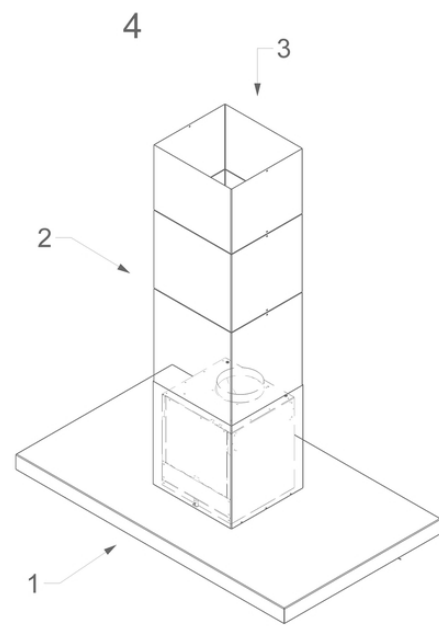

**Decoratieve eilanddampkappen
Flat'line 120 cm (zonder motor)
Inox**

EAN 5414425076659

Funcities & kenmerken

▪ Bediening	Drukknoppen
▪ Aantal snelheden	3 + power
▪ Powerstand met automatische terugschakeling (minuten)	6
▪ Motor	Zonder
▪ Geluidsdemper	Geïntegreerd
▪ InTouch functie	Optioneel
▪ Auto stop	▪
▪ Naloopstand (minuten)	10
▪ Aantal vetfilters	1
▪ Vetfilter	7400020
▪ Vetfilter reiniging indicatie	▪
▪ Recirculiefilter reiniging indicatie	-

Afmetingen

▪ Product afmetingen met afvoer (BxDxHmin-Hmax) (mm)	1200 x 700 x 563 - 730
▪ Product afmetingen met recirculatie (BxDxHmin-Hmax) (mm)	1200 x 700 x 679 - 860
▪ Max hoogte met schachtverlengstuk [a] met afvoer (mm)	1040
▪ Max hoogte met schachtverlengstuk [b] met afvoer (mm)	1350
▪ Advies afstand tussen werkblad en onderzijde dampkap met een inductie kookplaat (Hmin-Hmax)(mm)	650 - 850
▪ Advies afstand tussen werkblad en onderzijde dampkap met een gas kookplaat (Hmin-Hmax)(mm)	650 - 850
▪ Advies afstand tussen werkblad en onderzijde dampkap met elektrische of keramische kookplaat (Hmin-Hmax)(mm)	600 - 850
▪ Diameter uitblaasopening (mm)	150
▪ Positie afvoer	Boven

Verlichting

▪ Type functionele verlichting	Led
▪ Dimbare verlichting	▪
▪ Soft-ON/OFF	▪
▪ Totaal verbruik functionele verlichting (W)	8

Technische eigenschappen

▪ Aansluitwaarde (W)	12
▪ Spanning (V)	220-230
▪ Frequentie (Hz)	50
▪ Lengte van de aansluitkabel (m)	1,3
▪ Elektriciteitsverbruik in stand-by-mode (Ps) (W)	0.17
▪ Netto gewicht (kg)	39