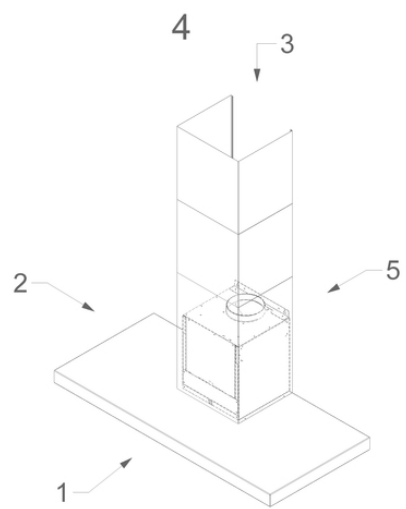

Decoratieve wanddampkappen Flat'line 120 cm (zonder motor) Inox

EAN 5414425076154

Funcities & kenmerken

▪ Bediening	Drukknoppen
▪ Aantal snelheden	3 + power
▪ Powerstand met automatische terugschakeling (minuten)	6
▪ Motor	Zonder
▪ Geluidsdemper	Geïntegreerd
▪ InTouch functie	Optioneel
▪ Auto stop	▪
▪ Naloopstand (minuten)	10
▪ Aantal vetfilters	1
▪ Vetfilter	7400020
▪ Vetfilter reiniging indicatie	▪
▪ Recirculiefilter reiniging indicatie	-

Afmetingen

▪ Product afmetingen met afvoer (BxDxHmin-Hmax) (mm)	1198 x 554 x 660 - 1050
▪ Product afmetingen met recirculatie (BxDxHmin-Hmax) (mm)	1198 x 554 x -
▪ Max hoogte met schachtverlengstuk met afvoer (mm)	1410
▪ Advies afstand tussen werkblad en onderzijde dampkap met een inductie kookplaat (Hmin-Hmax)(mm)	650 - 750
▪ Advies afstand tussen werkblad en onderzijde dampkap met een gas kookplaat (Hmin-Hmax)(mm)	650 - 750
▪ Advies afstand tussen werkblad en onderzijde dampkap met elektrische of keramische kookplaat (Hmin-Hmax)(mm)	600 - 750
▪ Diameter uitblaasopening (mm)	150
▪ Positie afvoer	Boven

Verlichting

▪ Type functionele verlichting	Led
▪ Dimbare verlichting	▪
▪ Soft-ON/OFF	▪
▪ Totaal verbruik functionele verlichting (W)	8

Technische eigenschappen

▪ Aansluitwaarde (W)	12
▪ Spanning (V)	220-230
▪ Frequentie (Hz)	50
▪ Lengte van de aansluitkabel (m)	1,3
▪ Elektriciteitsverbruik in stand-by-mode (Ps) (W)	0,29
▪ Netto gewicht (kg)	33,8