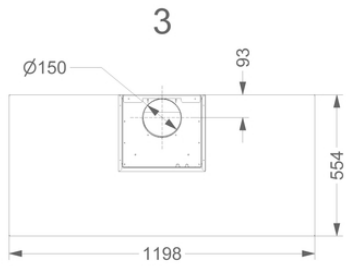

Decoratieve wanddampkappen Flat'line 120 cm (zonder motor) Inox

EAN 5414425076154

Funcities & kenmerken

▪ Bediening	Drukknoppen
▪ Aantal snelheden	3 + power
▪ Powerstand met automatische terugschakeling (minuten)	6
▪ Motor	Zonder
▪ Geluidsdemper	Geïntegreerd
▪ InTouch functie	Optioneel
▪ Auto stop	▪
▪ Naloopstand (minuten)	10
▪ Aantal vetfilters	1
▪ Vetfilter	7400020
▪ Vetfilter reiniging indicatie	▪
▪ Recirculiefilter reiniging indicatie	-

Afmetingen

▪ Product afmetingen met afvoer (BxDxHmin-Hmax) (mm)	1198 x 554 x 660 - 1050
▪ Product afmetingen met recirculatie (BxDxHmin-Hmax) (mm)	1198 x 554 x -
▪ Max hoogte met schachtverlengstuk met afvoer (mm)	1410
▪ Advies afstand tussen werkblad en onderzijde dampkap met een inductie kookplaat (Hmin-Hmax)(mm)	650 - 750
▪ Advies afstand tussen werkblad en onderzijde dampkap met een gas kookplaat (Hmin-Hmax)(mm)	650 - 750
▪ Advies afstand tussen werkblad en onderzijde dampkap met elektrische of keramische kookplaat (Hmin-Hmax)(mm)	600 - 750
▪ Diameter uitblaasopening (mm)	150
▪ Positie afvoer	Boven

Verlichting

▪ Type functionele verlichting	Led
▪ Dimbare verlichting	▪
▪ Soft-ON/OFF	▪
▪ Totaal verbruik functionele verlichting (W)	8

Technische eigenschappen

▪ Aansluitwaarde (W)	12
▪ Spanning (V)	220-230
▪ Frequentie (Hz)	50
▪ Lengte van de aansluitkabel (m)	1,3
▪ Elektriciteitsverbruik in stand-by-mode (Ps) (W)	0,29
▪ Netto gewicht (kg)	33,8