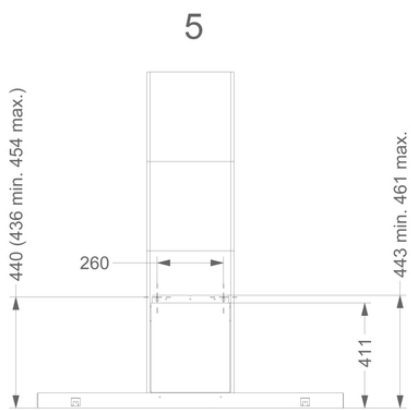

Afmetingen

▪ Product afmetingen met afvoer (BxDxHmin-Hmax) (mm)	1198 x 554 x 660 - 1050
▪ Product afmetingen met recirculatie (BxDxHmin-Hmax) (mm)	1198 x 554 x -
▪ Max hoogte met schachtverlengstuk met afvoer (mm)	1410
▪ Advies afstand tussen werkblad en onderzijde dampkap met een inductie kookplaat (Hmin-Hmax)(mm)	650 - 750
▪ Advies afstand tussen werkblad en onderzijde dampkap met een gas kookplaat (Hmin-Hmax)(mm)	650 - 750
▪ Advies afstand tussen werkblad en onderzijde dampkap met elektrische of keramische kookplaat (Hmin-Hmax)(mm)	600 - 750
▪ Diameter uitblaasopening (mm)	150
▪ Positie afvoer	Boven

Verlichting

▪ Type functionele verlichting	Led
▪ Dimbare verlichting	▪
▪ Soft-ON/OFF	▪
▪ Totaal verbruik functionele verlichting (W)	8

Technische eigenschappen

▪ Aansluitwaarde (W)	12
▪ Spanning (V)	220-230
▪ Frequentie (Hz)	50
▪ Lengte van de aansluitkabel (m)	1,3
▪ Elektriciteitsverbruik in stand-by-mode (Ps) (W)	0,29
▪ Netto gewicht (kg)	33,8