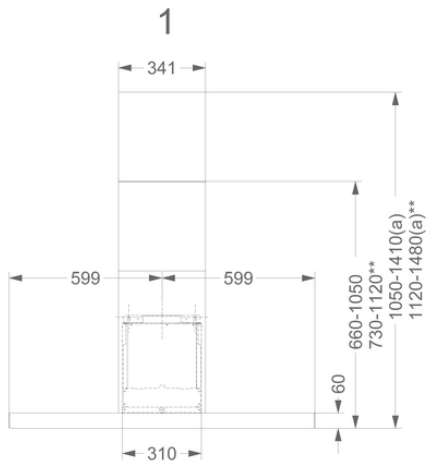

Afmetingen

▪ Product afmetingen met afvoer (BxDxHmin-Hmax) (mm)	1198 x 554 x 660 - 1050
▪ Product afmetingen met recirculatie (BxDxHmin-Hmax) (mm)	1198 x 554 x -
▪ Max hoogte met schachtverlengstuk met afvoer (mm)	1410
▪ Advies afstand tussen werkblad en onderzijde dampkap met een inductie kookplaat (Hmin-Hmax)(mm)	650 - 750
▪ Advies afstand tussen werkblad en onderzijde dampkap met een gas kookplaat (Hmin-Hmax)(mm)	650 - 750
▪ Advies afstand tussen werkblad en onderzijde dampkap met elektrische of keramische kookplaat (Hmin-Hmax)(mm)	600 - 750
▪ Diameter uitblaasopening (mm)	150
▪ Positie afvoer	Boven

Verlichting

▪ Type functionele verlichting	Led
▪ Dimbare verlichting	▪
▪ Soft-ON/OFF	▪
▪ Totaal verbruik functionele verlichting (W)	8

Technische eigenschappen

▪ Aansluitwaarde (W)	12
▪ Spanning (V)	220-230
▪ Frequentie (Hz)	50
▪ Lengte van de aansluitkabel (m)	1,3
▪ Elektriciteitsverbruik in stand-by-mode (Ps) (W)	0,29
▪ Netto gewicht (kg)	33,8