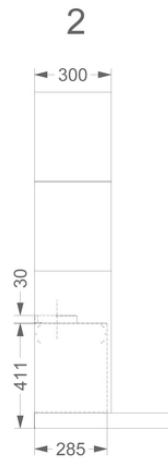

Decoratieve wanddampkappen Flat'line 120 cm (zonder motor) Inox

EAN 5414425076154

Funcities & kenmerken

▪ Bediening	Drukknoppen
▪ Aantal snelheden	3 + power
▪ Powerstand met automatische terugschakeling (minuten)	6
▪ Motor	Zonder
▪ Geluidsdemper	Geïntegreerd
▪ InTouch functie	Optioneel
▪ Auto stop	▪
▪ Naloopstand (minuten)	10
▪ Aantal vetfilters	1
▪ Vetfilter	7400020
▪ Vetfilter reiniging indicatie	▪
▪ Recirculiefilter reiniging indicatie	-

Afmetingen

▪ Product afmetingen met afvoer (BxDxHmin-Hmax) (mm)	1198 x 554 x 660 - 1050
▪ Product afmetingen met recirculatie (BxDxHmin-Hmax) (mm)	1198 x 554 x -
▪ Max hoogte met schachtverlengstuk met afvoer (mm)	1410
▪ Advies afstand tussen werkblad en onderzijde dampkap met een inductie kookplaat (Hmin-Hmax)(mm)	650 - 750
▪ Advies afstand tussen werkblad en onderzijde dampkap met een gas kookplaat (Hmin-Hmax)(mm)	650 - 750
▪ Advies afstand tussen werkblad en onderzijde dampkap met elektrische of keramische kookplaat (Hmin-Hmax)(mm)	600 - 750
▪ Diameter uitblaasopening (mm)	150
▪ Positie afvoer	Boven

Verlichting

▪ Type functionele verlichting	Led
▪ Dimbare verlichting	▪
▪ Soft-ON/OFF	▪
▪ Totaal verbruik functionele verlichting (W)	8

Technische eigenschappen

▪ Aansluitwaarde (W)	12
▪ Spanning (V)	220-230
▪ Frequentie (Hz)	50
▪ Lengte van de aansluitkabel (m)	1,3
▪ Elektriciteitsverbruik in stand-by-mode (Ps) (W)	0,29
▪ Netto gewicht (kg)	33,8