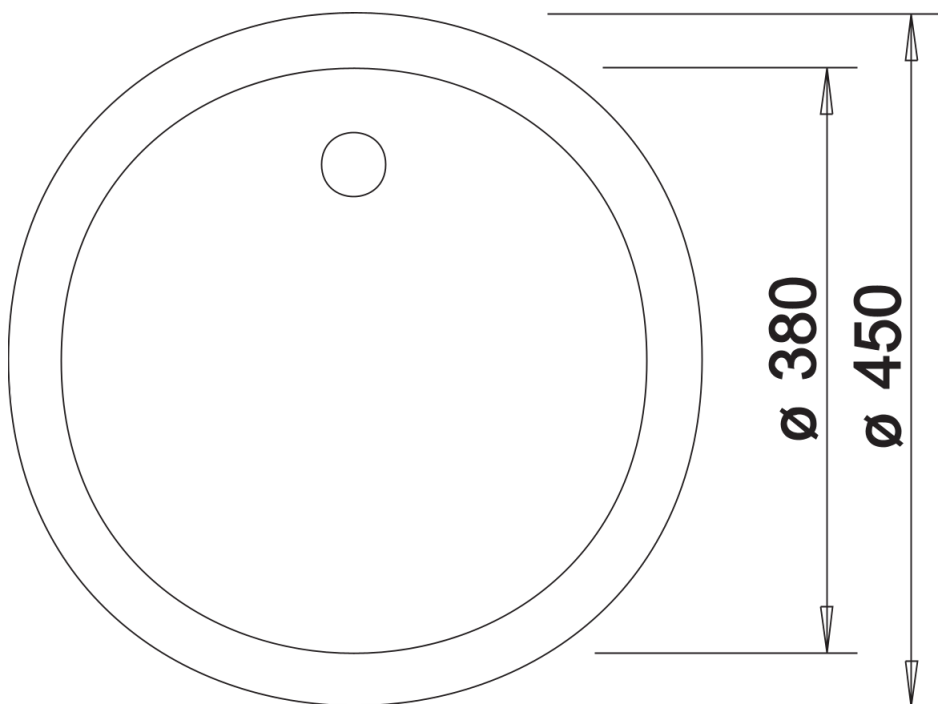

SILGRANIT antraciet

Planningsinformatie

- Voor de installatie van een keukenkraan, afloopbediening of afwasmiddeldispenser in een laminaat werkblad heeft u een flexibele afdichtband nodig, art.nr. 120 055.

Inbegrepen bij levering

- Plaatsbesparend afloopgarnituur
- korfventiel 3 ½"

Details

Bovenaanzicht

Uitgesneden

Vooranzicht

Zijaanzicht