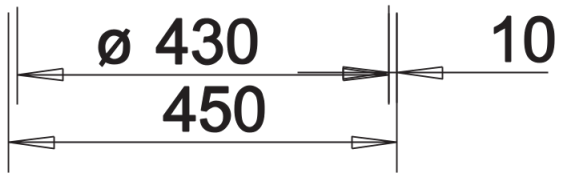

Uitgesneden