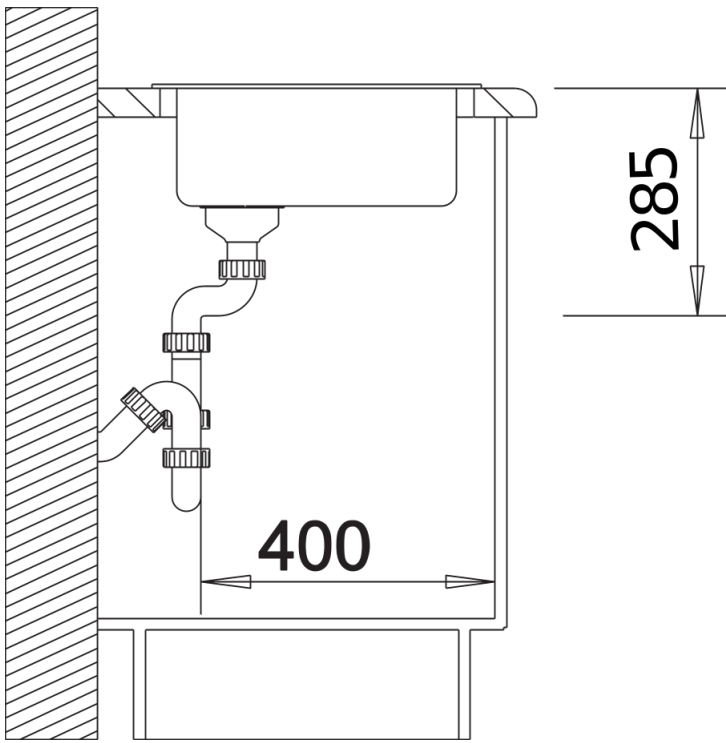

SILGRANIT antraciet

Planningsinformatie

- Voor de installatie van een keukenkraan, afloopbediening of afwasmiddeldispenser in een laminaat werkblad heeft u een flexibele afdichtband nodig, art.nr. 120 055.

Inbegrepen bij levering

- Plaatsbesparend afloopgarnituur
- korfventiel 3 ½"

Details

Bovenaanzicht

Uitgesneden

Vooranzicht

Zijaanzicht