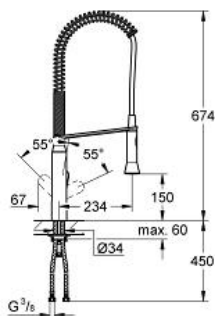

K7 Keukenmengkraan

MODEL # 32950

GROHE nv – sa | Diependaalweg 4a | 3020 Winksele
Tel: +32 (0) 16 23 06 60 | Fax: +32 (0) 16 23 90 70
Mail: info.be@grohe.com

Pure Freude
an Wasser

GROHE