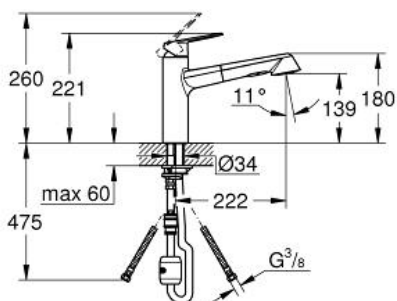

EURODISC COSMOPOLITAN Keukenmengkraan

MODEL # 32257

GROHE nv – sa | Diependaalweg 4a | 3020 Winksele
Tel: +32 (0) 16 23 06 60 | Fax: +32 (0) 16 23 90 70
Mail: info.be@grohe.com

Pure Freude
an Wasser

GROHE