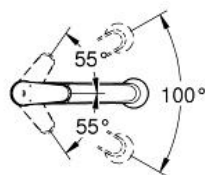

EURODISC COSMOPOLITAN Keukenmengkraan

MODEL # 32257

GROHE nv – sa | Diependaalweg 4a | 3020 Winksele
Tel: +32 (0) 16 23 06 60 | Fax: +32 (0) 16 23 90 70
Mail: info.be@grohe.com

Pure Freude
an Wasser

GROHE