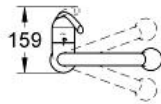

ZEDRA Keukenmengkraan

MODEL # 32294

GROHE nv – sa | Diependaalweg 4a | 3020 Winksele
Tel: +32 (0) 16 23 06 60 | Fax: +32 (0) 16 23 90 70
Mail: info.be@grohe.com

Pure Freude
an Wasser

GROHE