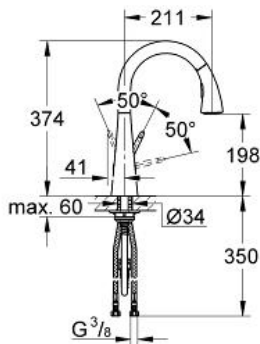

ZEDRA Keukenmengkraan

MODEL # 32294

GROHE nv – sa | Diependaalweg 4a | 3020 Winksele
Tel: +32 (0) 16 23 06 60 | Fax: +32 (0) 16 23 90 70
Mail: info.be@grohe.com

Pure Freude
an Wasser

GROHE