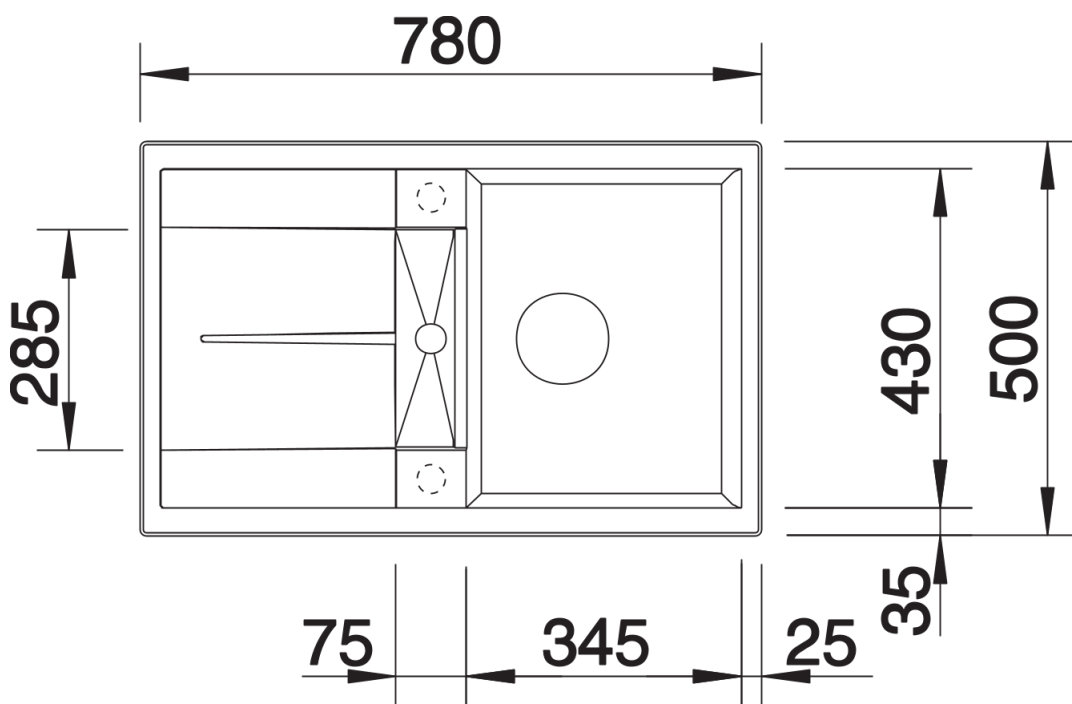

Technische productfiche METRA 45 S

Item nr. 513035

Voordelen

- Jong, rechthoekig design
- Aantrekkelijk assortiment spoelbakken in de gemiddelde prijsklasse
- De ongelijke bakcapaciteit biedt veel plaats in kleine ruimtes
- Functioneel verrek, ook bruikbaar als werkblad, met geïntegreerde overloop
- Esthetisch vlak randontwerp
- Spoeltafel omkeerbaar

- Plaatsbesparend afloopgarnituur
- korfventiel 3 ½" met afloopbediening (draaiknop)

Details

Bovenaanzicht

Uitgesneden

Vooraanzicht

Zijaanzicht