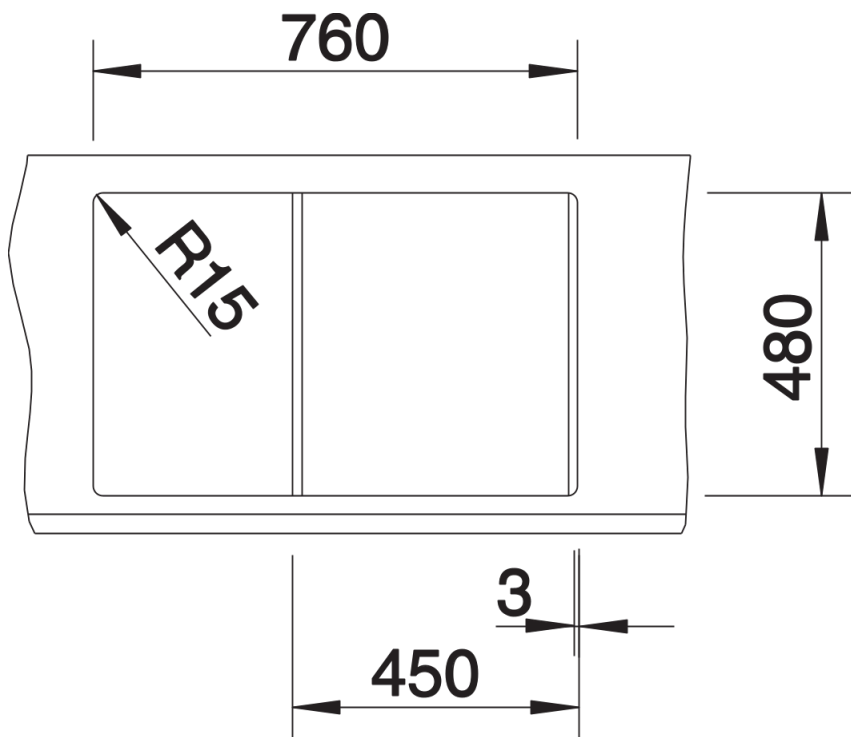

Technische productfiche METRA 45 S

Item nr. 513035

Voordelen

- Jong, rechthoekig design
- Aantrekkelijk assortiment spoelbakken in de gemiddelde prijsklasse
- De ongelijke bakcapaciteit biedt veel plaats in kleine ruimtes
- Functioneel verrek, ook bruikbaar als werkblad, met geïntegreerde overloop
- Esthetisch vlak randontwerp
- Spoeltafel omkeerbaar

- Plaatsbesparend afloopgarnituur
- korfventiel 3 ½" met afloopbediening (draaiknop)

Details

Bovenaanzicht

Uitgesneden

Vooraanzicht

Zijaanzicht