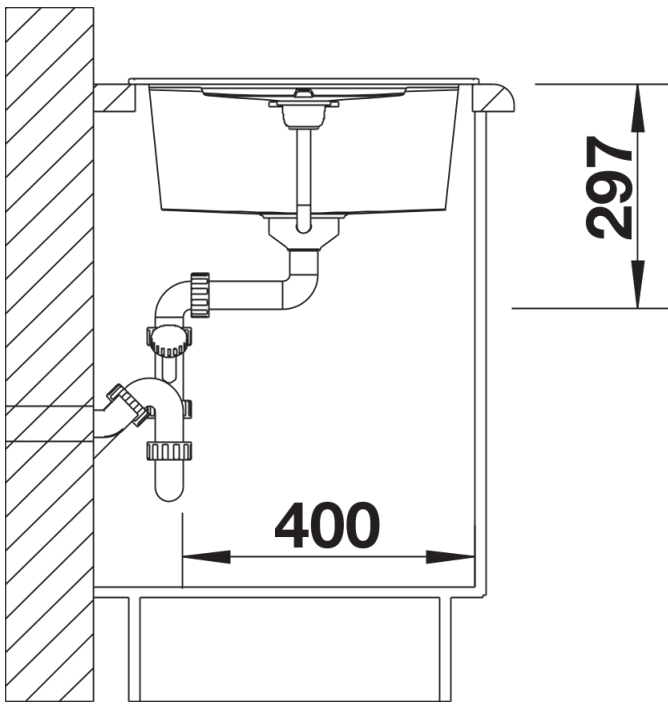

Technische productfiche METRA 45 S

Item nr. 513035

Voordelen

- Jong, rechthoekig design
- Aantrekkelijk assortiment spoelbakken in de gemiddelde prijsklasse
- De ongelijke bakcapaciteit biedt veel plaats in kleine ruimtes
- Functioneel verrek, ook bruikbaar als werkblad, met geïntegreerde overloop
- Esthetisch vlak randontwerp
- Spoeltafel omkeerbaar

- Plaatsbesparend afloopgarnituur
- korfventiel 3 ½" met afloopbediening (draaiknop)

Details

Bovenaanzicht

Uitgesneden

Vooraanzicht

Zijaanzicht