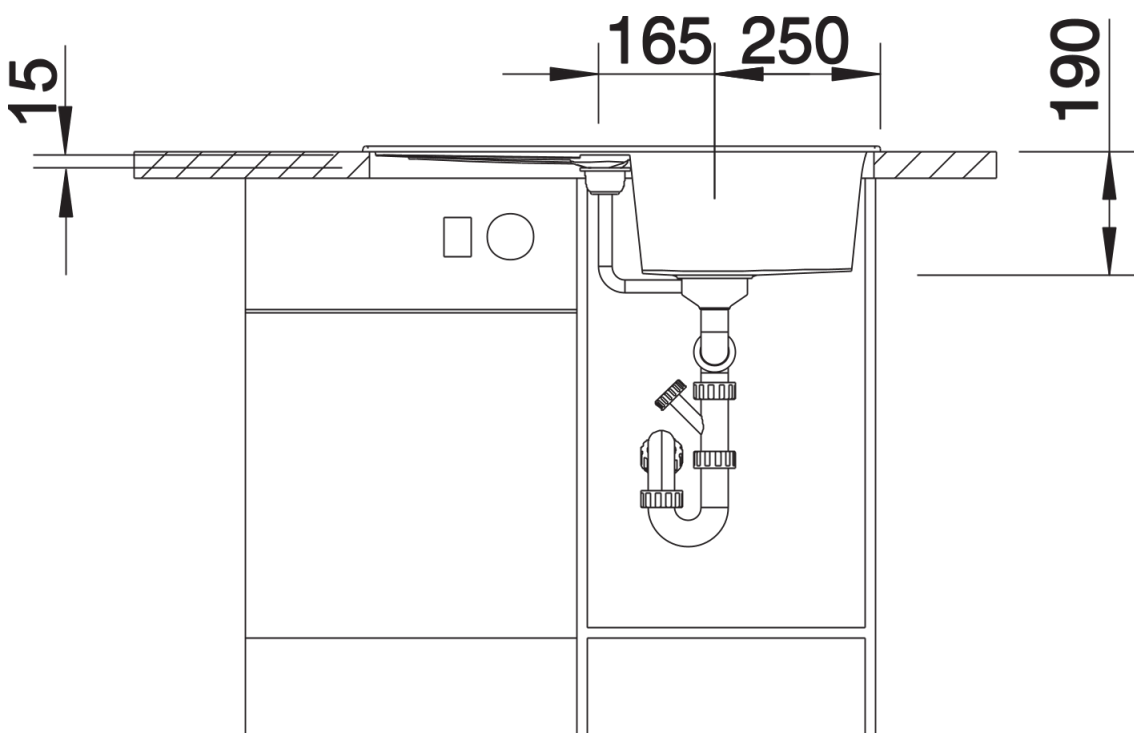

Technische productfiche METRA 45 S

Item nr. 513035

Voordelen

- Jong, rechthoekig design
- Aantrekkelijk assortiment spoelbakken in de gemiddelde prijsklasse
- De ongelijke bakcapaciteit biedt veel plaats in kleine ruimtes
- Functioneel verrek, ook bruikbaar als werkblad, met geïntegreerde overloop
- Esthetisch vlak randontwerp
- Spoeltafel omkeerbaar

- Plaatsbesparend afloopgarnituur
- korfventiel 3 ½" met afloopbediening (draaiknop)

Details

Bovenaanzicht

Uitgesneden

Vooraanzicht

Zijaanzicht