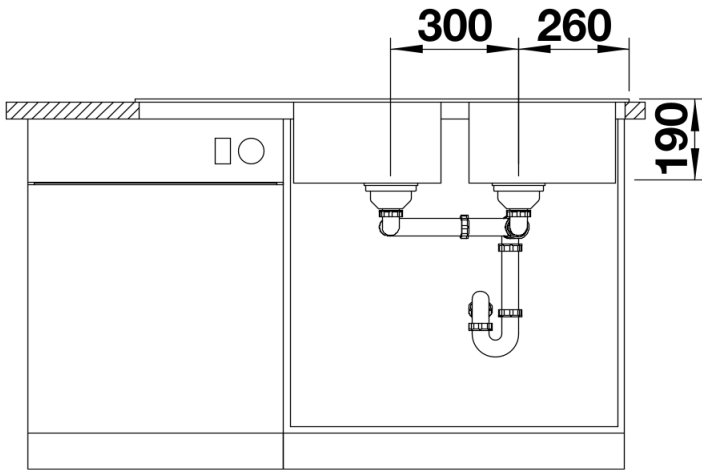

Technische productfiche SONA 8 S

Item nr. 519699

Voordelen

- Modern, onafhankelijk ontwerp
- Twee ruime bakken van dezelfde grootte voor maximaal spoelcomfort
- Harmonieus geïntegreerde, bijkomende lagere afloop uit SILGRANIT
- Royale, opvallende kraanrichel
- Voor de 80 cm onderkast
- Spoeltafel omkeerbaar

Bovenaanzicht

Uitgesneden

Vooranzicht

Zijaanzicht