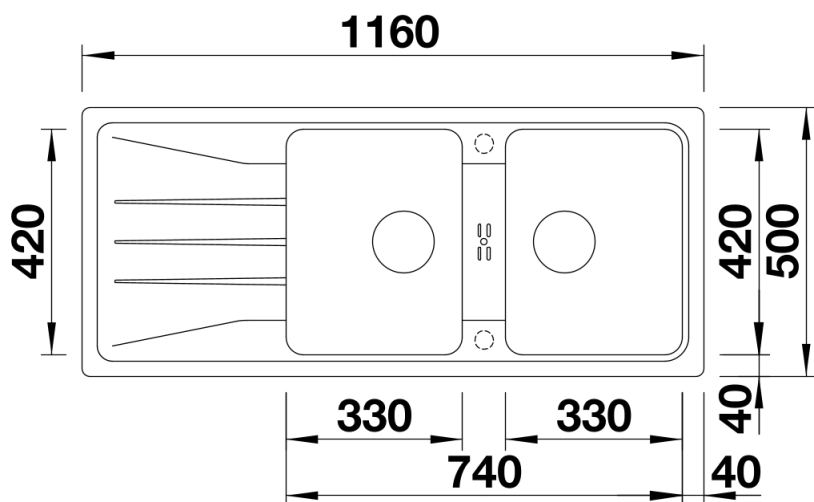

Technische productfiche SONA 8 S

Item nr. 519699

Voordelen

- Modern, onafhankelijk ontwerp
- Twee ruime bakken van dezelfde grootte voor maximaal spoelcomfort
- Harmonieus geïntegreerde, bijkomende lagere afloop uit SILGRANIT
- Royale, opvallende kraanrichel
- Voor de 80 cm onderkast
- Spoeltafel omkeerbaar

Bovenaanzicht

Uitgesneden

Vooranzicht

Zijaanzicht