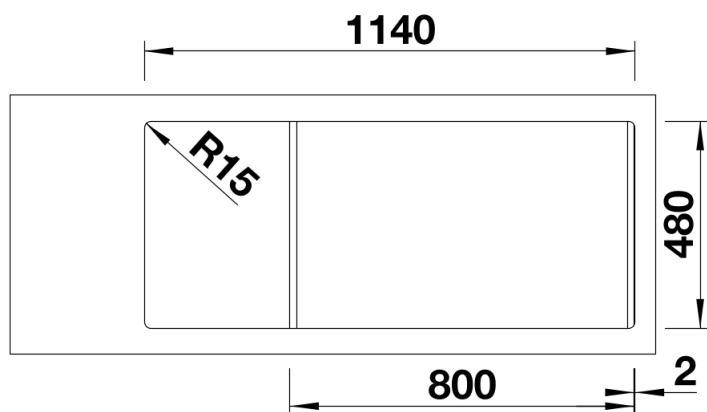

Technische productfiche SONA 8 S

Item nr. 519699

Voordelen

- Modern, onafhankelijk ontwerp
- Twee ruime bakken van dezelfde grootte voor maximaal spoelcomfort
- Harmonieus geïntegreerde, bijkomende lagere afloop uit SILGRANIT
- Royale, opvallende kraanrichel
- Voor de 80 cm onderkast
- Spoeltafel omkeerbaar

Bovenaanzicht

Uitgesneden

Vooranzicht

Zijaanzicht