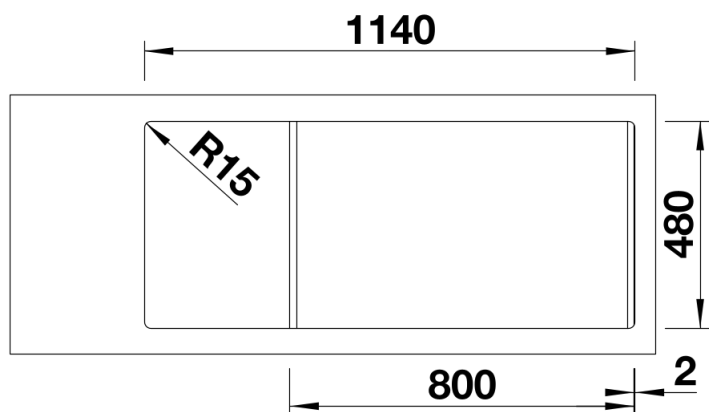

Technische productfiche SONA 8 S

Item nr. 519706

Voordelen

- Modern, onafhankelijk ontwerp
- Twee ruime bakken van dezelfde grootte voor maximaal spoelcomfort
- Harmonieus geïntegreerde, bijkomende lagere afloop uit SILGRANIT
- Royale, opvallende kraanrichel
- Voor de 80 cm onderkast
- Spoeltafel omkeerbaar

Bovenaanzicht

Uitgesneden

Vooranzicht

Zijaanzicht