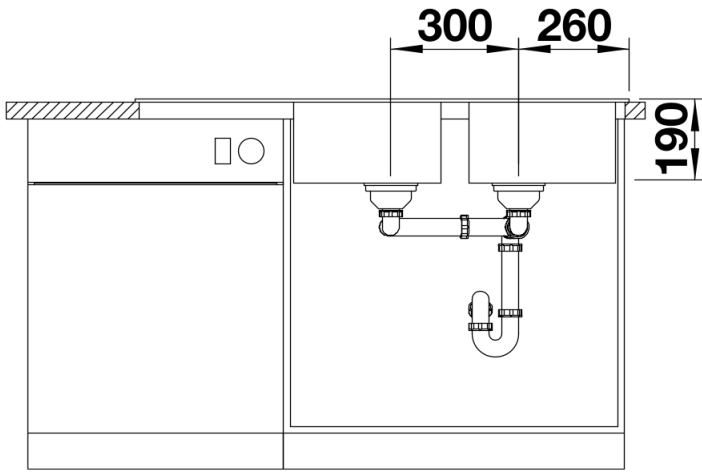

Technische productfiche SONA 8 S

Item nr. 519706

Voordelen

- Modern, onafhankelijk ontwerp
- Twee ruime bakken van dezelfde grootte voor maximaal spoelcomfort
- Harmonieus geïntegreerde, bijkomende lagere afloop uit SILGRANIT
- Royale, opvallende kraanrichel
- Voor de 80 cm onderkast
- Spoeltafel omkeerbaar

Bovenaanzicht

Uitgesneden

Vooranzicht

Zijaanzicht