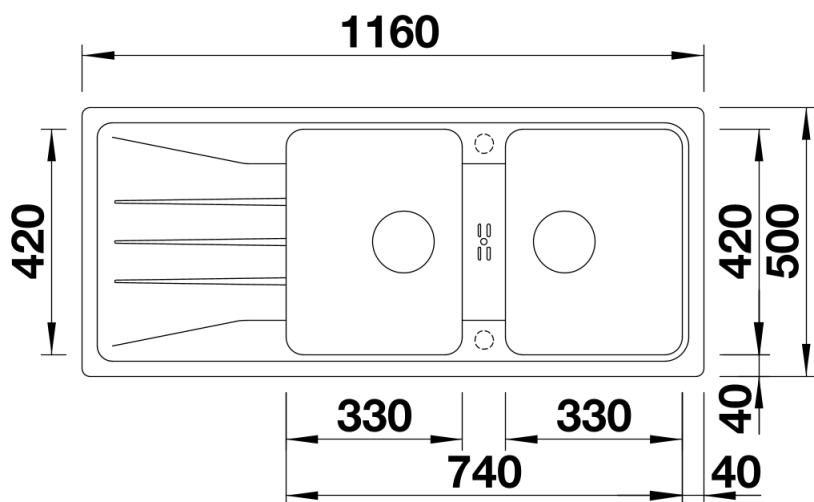

Technische productfiche SONA 8 S

Item nr. 519706

Voordelen

- Modern, onafhankelijk ontwerp
- Twee ruime bakken van dezelfde grootte voor maximaal spoelcomfort
- Harmonieus geïntegreerde, bijkomende lagere afloop uit SILGRANIT
- Royale, opvallende kraanrichel
- Voor de 80 cm onderkast
- Spoeltafel omkeerbaar

Bovenaanzicht

Uitgesneden

Vooranzicht

Zijaanzicht