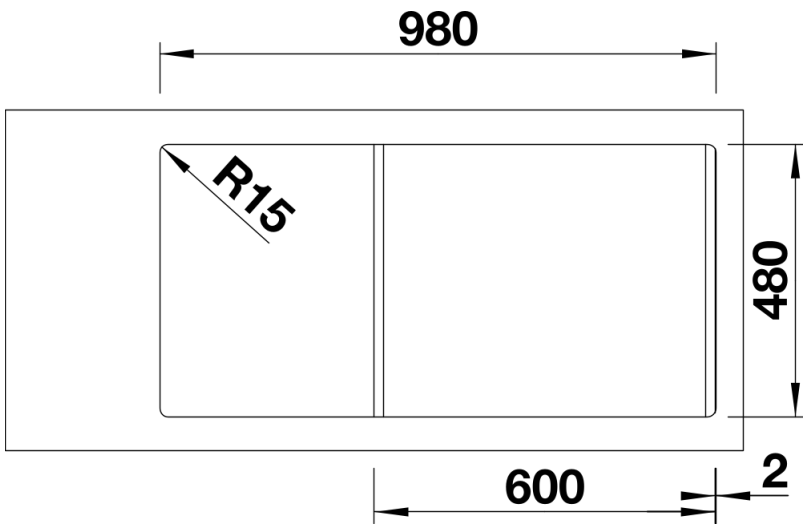

Technische productfiche SONA 6 S

Item nr. 519855

Voordelen

- Modern, onafhankelijk ontwerp
- Keukentaken worden veel gemakkelijker dankzij de ruime hoofdbak en de praktische extra bak
- Royale, opvallende kraanrichel
- Voor de 60 cm onderkast

Inbegrepen bij levering

- Plaatsbesparend afloopgarnituur
- 2 x korfventiel 3 ½"

Details

Bovenaanzicht

Uitgesneden

Vooraanzicht

Zijaanzicht