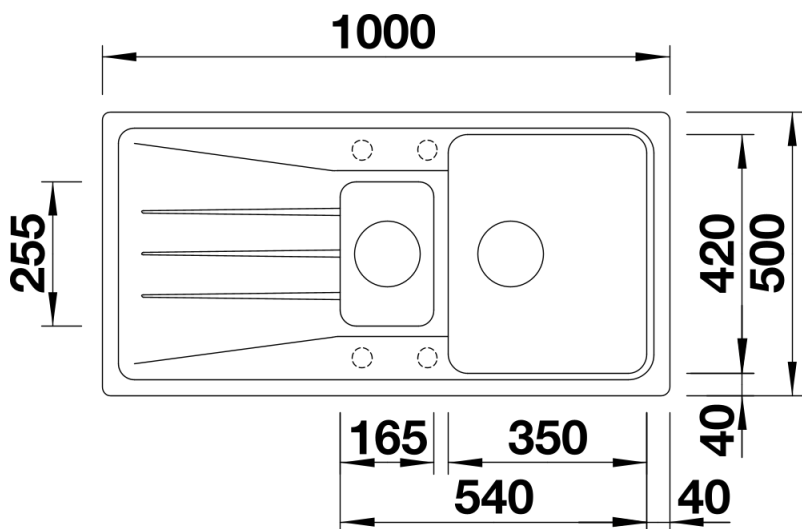

Technische productfiche SONA 6 S

Item nr. 519855

Voordelen

- Modern, onafhankelijk ontwerp
- Keukentaken worden veel gemakkelijker dankzij de ruime hoofdbak en de praktische extra bak
- Royale, opvallende kraanrichel
- Voor de 60 cm onderkast

Inbegrepen bij levering

- Plaatsbesparend afloopgarnituur
- 2 x korfventiel 3 ½"

Details

Bovenaanzicht

Uitgesneden

Vooraanzicht

Zijaanzicht