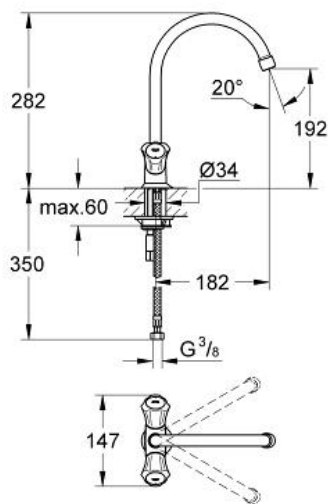

COSTA L Eéngatsmengkraan 1/2" voor gootsteen

MODEL # 31831

GROHE nv - sa | Diependaalweg 4a | 3020 Winksele
Tel: +32 (0) 16 23 06 60 | Fax: +32 (0) 16 23 90 70
Mail: info.be@grohe.com

Pure Freude
an Wasser

GROHE

Product Description:

Eéngatsmengkraan 1/2" voor gootsteen

Standard Specification:

metalen grepen
warmte geïsoleerd
GROHE StarLight® schitterende chroomafwerking
Longlife binnenwerk
mousseur
draaibare buisuitloop
rotatie van uitloop: 360°
flexibele aansluitslangen