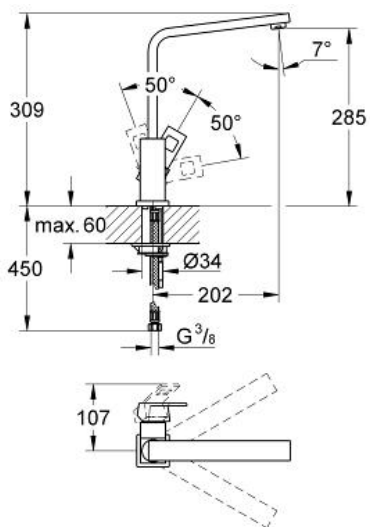

EUROCUBE Keukenmengkraan

MODEL # 31255

GROHE nv - sa | Diependaalweg 4a | 3020 Winksele
Tel: +32 (0) 16 23 06 60 | Fax: +32 (0) 16 23 90 70
Mail: info.be@grohe.com

Pure Freude
an Wasser

GROHE

Product Description: Keukenmengkraan

Standard Specification:

hoge uitloop

ééngatsmontage

GROHE StarLight® schitterende chroomafwerking

GROHE SilkMove® 28 mm cartouche met keramische schijven
mousseur

draaibare gegoten uitloop

rotatie van uitloop: 360°

flexibele aansluitslangen

GROHE Quickfix® snelle en eenvoudige montage

Color:

☐ 31255 000 chroom

☐ 31255 DC0 supersteel