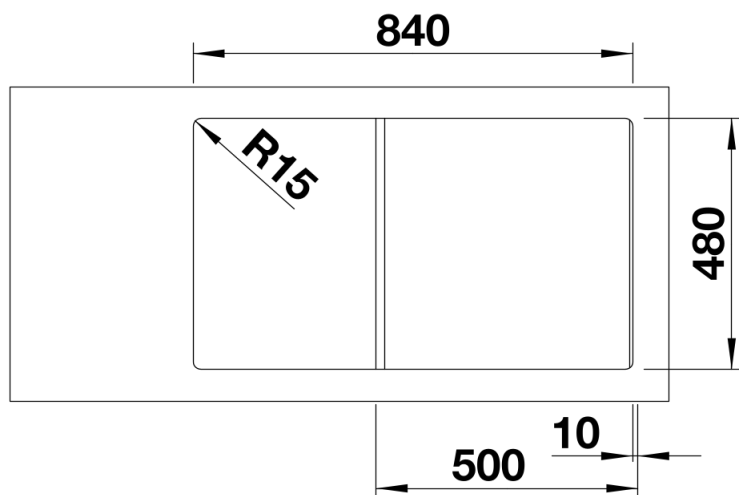

Technische productfiche ZIA 5 S

Item nr. 520519

Voordelen

- Modern design met klare lijnvoering
- Rechte buitencontouren, geaccentueerd door de smalle rand
- De karakteristieke kraanrichel vergroot het verlek

Uitgesneden

Vooranzicht

Zijaanzicht