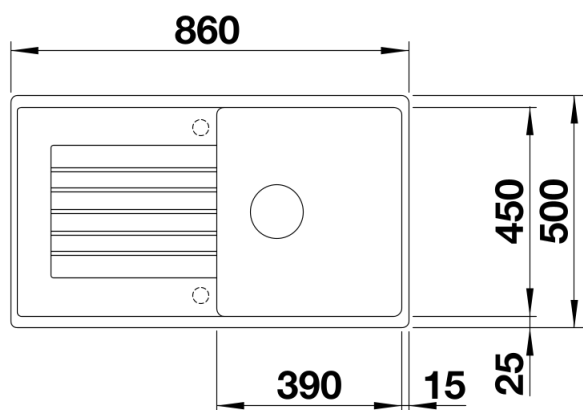

Inbegrepen bij levering

- Plaatsbesparend afloopgarnituur
- korfventiel 3 ½"

Details