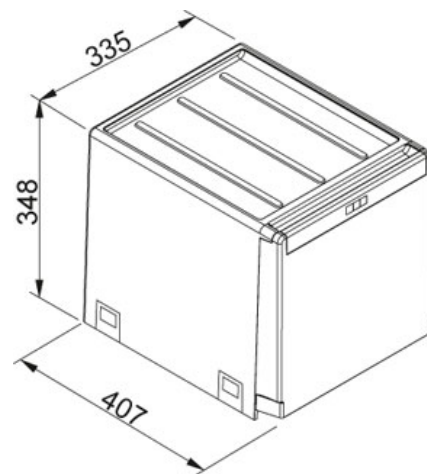

SPECIFICATIEBLAD

PRODUCT FAMILIE: Afvalsorteersystemen FINISH: - SERIES: CUBE MODEL: 40

Productinformatie

Artikelnummer	C40H402
Prijs	€ 146.41
Kast	400 mm
Afmetingen	335 mmx407 mmx348 mm
Emmers	2 x 14l
Bediening	Manueel